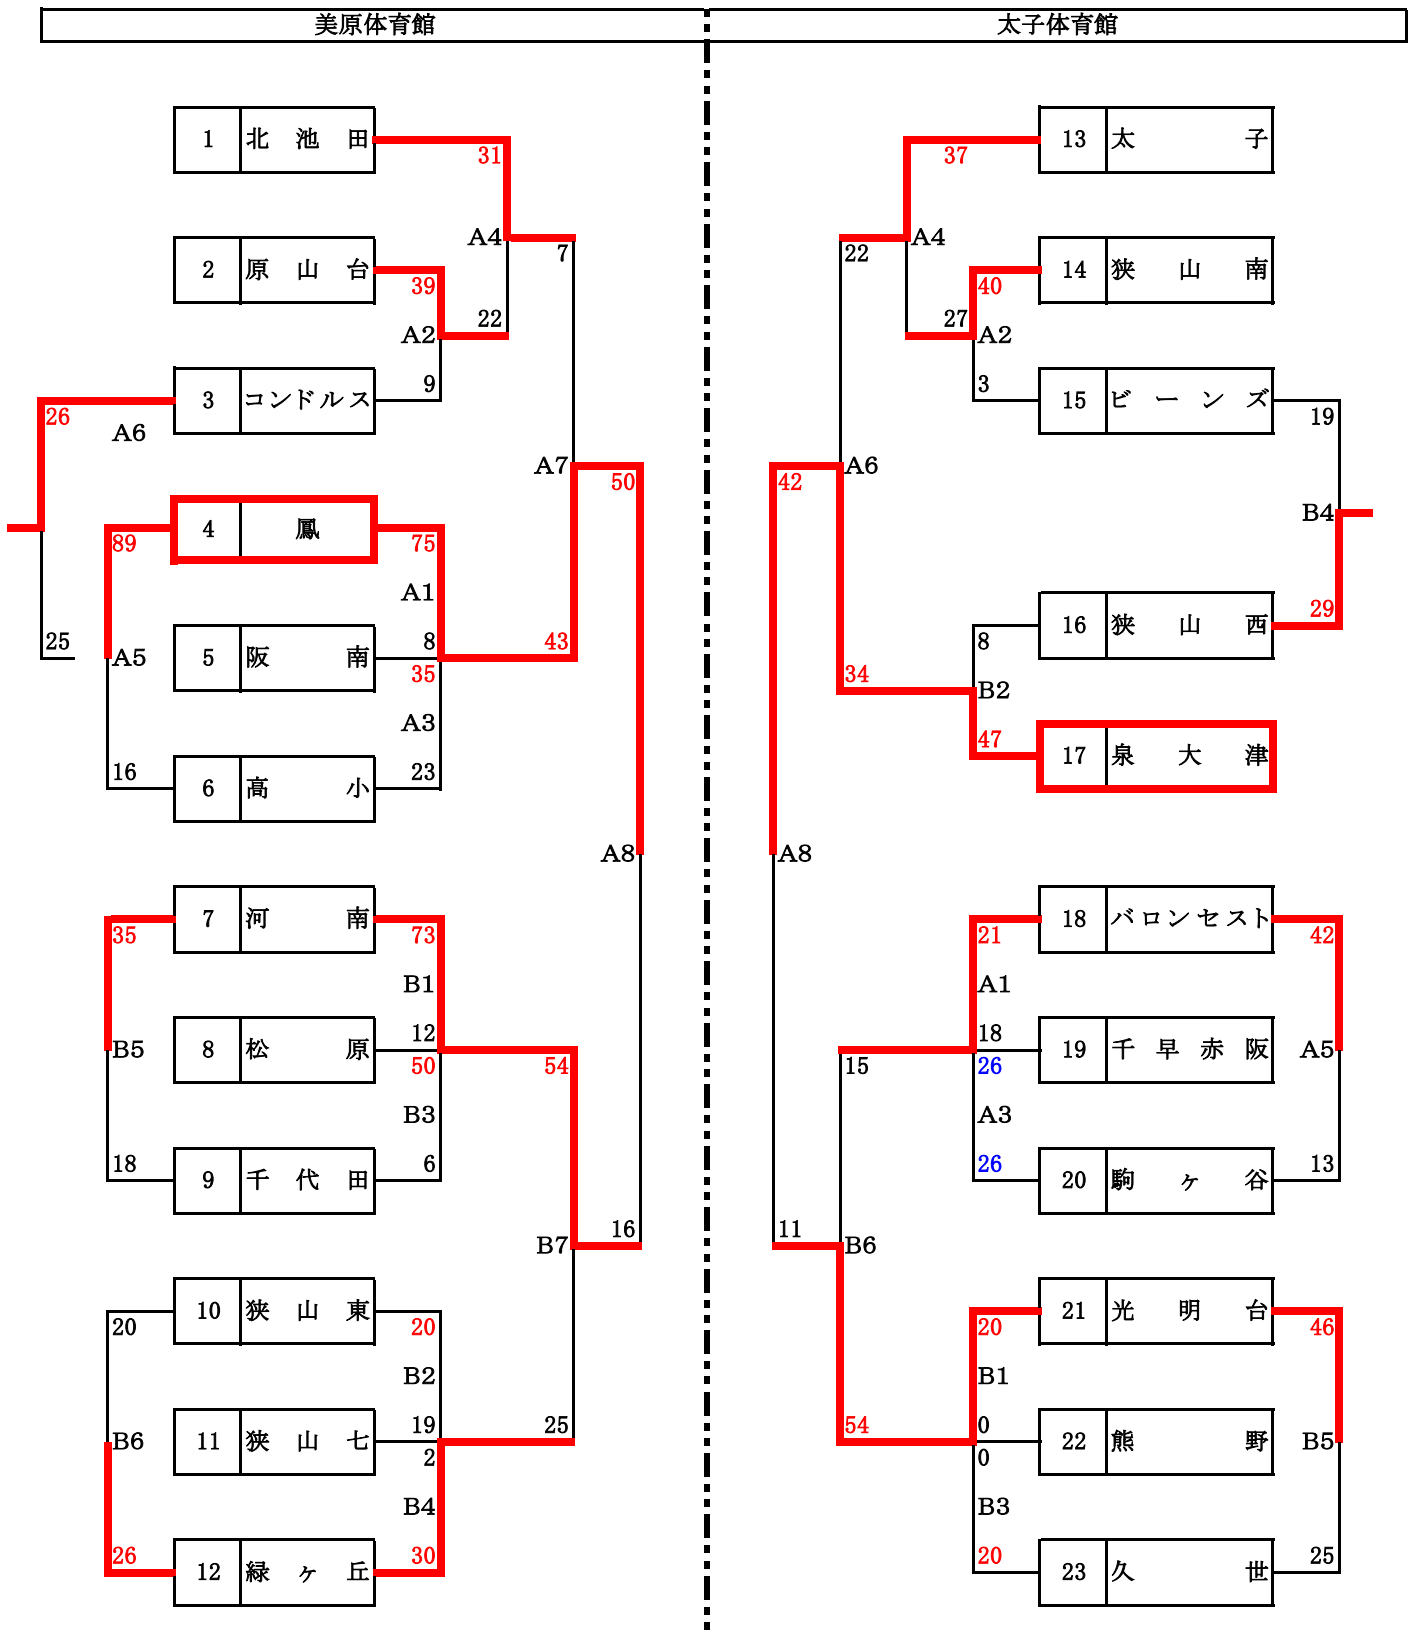

第14回 南大阪招待大会・予選試合結果(女子) 7月22日【日】

トーナメント表

7月22日(日)女子 美原体育館

Aコート		対戦		得点
第1試合	鳳	—	阪南	75-8
第2試合	原山台	—	コンドルス	39-9
第3試合	阪南	—	高小	35-23
第4試合	北池田	—	原山台	31-22
第5試合	鳳	—	高小	89-16
第6試合	コンドルス	—	阪南	26-25
第7試合	鳳	—	北池田	43-7
第8試合	鳳	—	河南	50-16

Bコート		対戦		得点
第1試合	河南	—	松原	73-12
第2試合	狭山東	—	狭山七	20-19
第3試合	千代田	—	松原	50-6
第4試合	緑ヶ丘	—	狭山七	32-2
第5試合	河南	—	千代田	35-18
第6試合	緑ヶ丘	—	狭山東	26-20
第7試合	河南	—	緑ヶ丘	54-25

7月22日(日)女子 太子体育館

Aコート		対戦		得点
第1試合	パロンセスト	—	千早赤阪	21-18
第2試合	狭山南	—	ビーンズ	40-3
第3試合	千早赤阪	—	駒ヶ谷	26-26
第4試合	太子	—	狭山南	37-27
第5試合	パロンセスト	—	駒ヶ谷	42-13
第6試合	泉大津	—	太子	34-22
第7試合	泉大津	—	光明台	42-11

Bコート		対戦		得点
第1試合	光明台	—	熊野	20-0
第2試合	泉大津	—	狭山西	47-8
第3試合	久世	—	熊野	20-0
第4試合	狭山西	—	ビーンズ	29-19
第5試合	光明台	—	久世	46-25
第6試合	光明台	—	パロンセスト	54-15

鳳と泉大津が本選出場です。