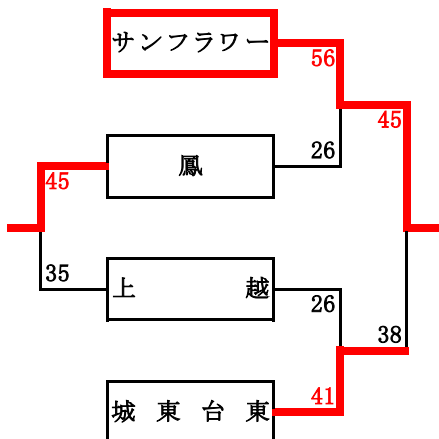

第14回 南大阪招待大会・本選試合結果(女子)

8月18日(土)・羽曳野コロセアム

女子aトーナメント

女子bトーナメント

女子cリーグ

	泉大津	ルーキーズ	円座	順位
城東台	○	○	○	1位
ルーキーズ	●	○	○	2位
円座	●	●	○	3位
	16-39	17-42	34-25	
	25-34	42-17	39-16	

女子dリーグ

	鳳	高井田東	若葉台	順位
鳳	○	○	○	1位
高井田東	●	○	○	2位
若葉台	●	●	○	3位
	28-41	53-64	41-28	
	30-43	64-53	43-30	

8月19日(日)・羽曳野コロセアム

女子1位トーナメント

女子2位トーナメント

女子3位リーグ

	名張	若葉台	南大阪連合	順位
名張	○	○	○	1位
若葉台	●	○	○	2位
南大阪連合	●	●	○	3位
	34-41	41-34	47-23	
	23-47	59-23	23-59	

女子4位リーグ

	円座	加茂名南	湊	順位
円座	○	○	○	1位
加茂名南	●	○	○	2位
湊	●	●	○	3位
	23-32	32-23	65-17	
	17-65	26-43	43-26	

第14回 南大阪招待大会本選・女子試合結果

8月18日(土)・羽曳野コロセアム

Aコート			
	勝	負	得点
第1試合	サンフラワー	南大阪連合	64-22
第3試合	城東台	ルーキーズ	34-25
第5試合	高井田東	若葉台	64-53
第7試合	上越	泉大津	35-26

Bコート			
	勝	負	得点
第1試合	藤沢	湊	75-8
第3試合	鳳	若葉台	41-28
第5試合	城東台	円座	39-16
第7試合	名張	加茂名南	46-16