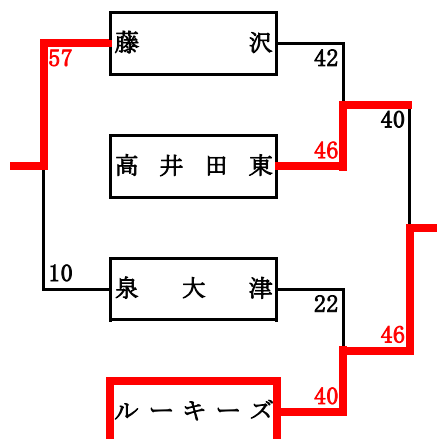

第14回 南大阪招待大会・本選試合結果(女子)

8月18日(土)・羽曳野コロセアム

女子aトーナメント

女子bトーナメント

女子cリーグ

	泉大津	ルーキーズ	円座	順位
城東台	○	○	○	1位
ルーキーズ	●	○	○	2位
円座	●	●	○	3位
	16-39	17-42	34-25	
	25-34	42-17	39-16	

女子dリーグ

	鳳	高井田東	若葉台	順位
鳳	○	○	○	1位
高井田東	●	○	○	2位
若葉台	●	●	○	3位
	28-41	53-64	41-28	
	30-43	64-53	43-30	

8月19日(日)・羽曳野コロセアム

女子1位トーナメント

女子2位トーナメント

女子3位リーグ

	名張	若葉台	南大阪連合	順位
名張	○	○	○	1位
若葉台	●	○	○	2位
南大阪連合	●	●	○	3位
	34-41	41-34	47-23	
	23-47	59-23	23-59	

女子4位リーグ

	円座	加茂名南	湊	順位
円座	○	○	○	1位
加茂名南	●	○	○	2位
湊	●	●	○	3位
	23-32	32-23	65-17	
	17-65	26-43	43-26	

第14回 南大阪招待大会本選・女子試合結果

8月18日(土)・羽曳野コロセアム

Aコート			
	勝	負	得点
第1試合	サンフラワー	南大阪連合	64-22
第3試合	城東台	ルーキーズ	34-25
第5試合	高井田東	若葉台	64-53
第7試合	上越	泉大津	35-26

Bコート			
	勝	負	得点
第1試合	藤沢	湊	75-8
第3試合	鳳	若葉台	41-28
第5試合	城東台	円座	39-16
第7試合	名張	加茂名南	46-16