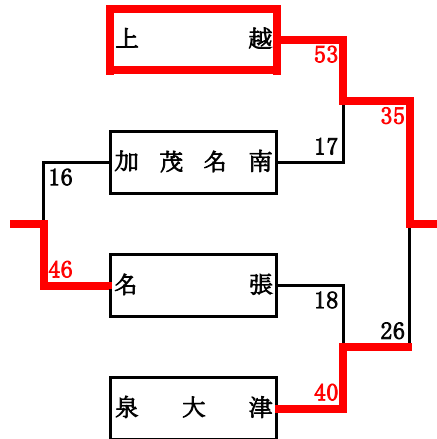

第14回 南大阪招待大会・本選試合結果(女子)

8月18日(土)・羽曳野コロセアム

女子aトーナメント

女子bトーナメント

女子cリーグ

	泉大津	ルーキーズ	円座	順位
城東台	○	○	○	1位
ルーキーズ	●	○	○	2位
円座	●	●	○	3位
	16-39	17-42	34-25	
	25-34	42-17	39-16	

女子dリーグ

	鳳	高井田東	若葉台	順位
鳳	○	○	○	1位
高井田東	●	○	○	2位
若葉台	●	●	○	3位
	28-41	53-64	41-28	
	30-43	64-53	43-30	

8月19日(日)・羽曳野コロセアム

女子1位トーナメント

女子2位トーナメント

女子3位リーグ

	名張	若葉台	南大阪連合	順位
名張	○	○	○	1位
若葉台	●	○	○	2位
南大阪連合	●	●	○	3位
	34-41	41-34	47-23	
	23-47	59-23	23-59	

女子4位リーグ

	円座	加茂名南	湊	順位
円座	○	○	○	1位
加茂名南	●	○	○	2位
湊	●	●	○	3位
	23-32	32-23	65-17	
	17-65	26-43	43-26	

第14回 南大阪招待大会本選・女子試合結果

8月18日(土)・羽曳野コロセアム

Aコート			
	勝	負	得点
第1試合	サンフラワー	南大阪連合	64-22
第3試合	城東台	ルーキーズ	34-25
第5試合	高井田東	若葉台	64-53
第7試合	上越	泉大津	35-26

Bコート			
	勝	負	得点
第1試合	藤沢	湊	75-8
第3試合	鳳	若葉台	41-28
第5試合	城東台	円座	39-16
第7試合	名張	加茂名南	46-16