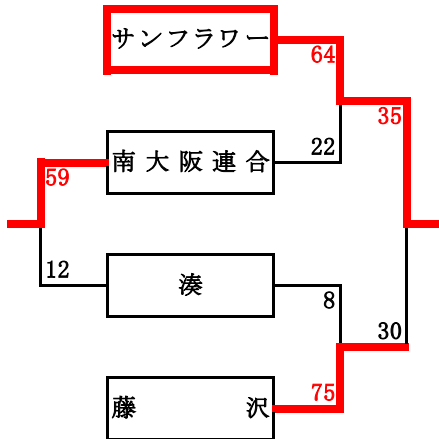

第14回 南大阪招待大会・本選試合結果(女子)

8月18日(土)・羽曳野コロセアム

女子aトーナメント

女子bトーナメント

女子cリーグ

	泉大津	ルーキーズ	円座	順位
城東台	○	○	○	1位
ルーキーズ	●	○	○	2位
円座	●	●	○	3位
	16-39	17-42	34-25	
	25-34	42-17	39-16	

女子dリーグ

	鳳	高井田東	若葉台	順位
鳳	○	○	○	1位
高井田東	●	○	○	2位
若葉台	●	●	○	3位
	28-41	53-64	41-28	
	30-43	64-53	43-30	

8月19日(日)・羽曳野コロセアム

女子1位トーナメント

女子2位トーナメント

女子3位リーグ

	名張	若葉台	南大阪連合	順位
名張	○	○	○	1位
若葉台	●	○	○	2位
南大阪連合	●	●	○	3位
	34-41	41-34	47-23	
	23-47	59-23	23-59	

女子4位リーグ

	円座	加茂名南	湊	順位
円座	○	○	○	1位
加茂名南	●	○	○	2位
湊	●	●	○	3位
	23-32	32-23	65-17	
	17-65	26-43	43-26	

第14回 南大阪招待大会本選・女子試合結果

8月18日(土)・羽曳野コロセアム

Aコート			
	勝	負	得点
第1試合	サンフラワー	南大阪連合	64-22
第3試合	城東台	ルーキーズ	34-25
第5試合	高井田東	若葉台	64-53
第7試合	上越	泉大津	35-26

Bコート			
	勝	負	得点
第1試合	藤沢	湊	75-8
第3試合	鳳	若葉台	41-28
第5試合	城東台	円座	39-16
第7試合	名張	加茂名南	46-16