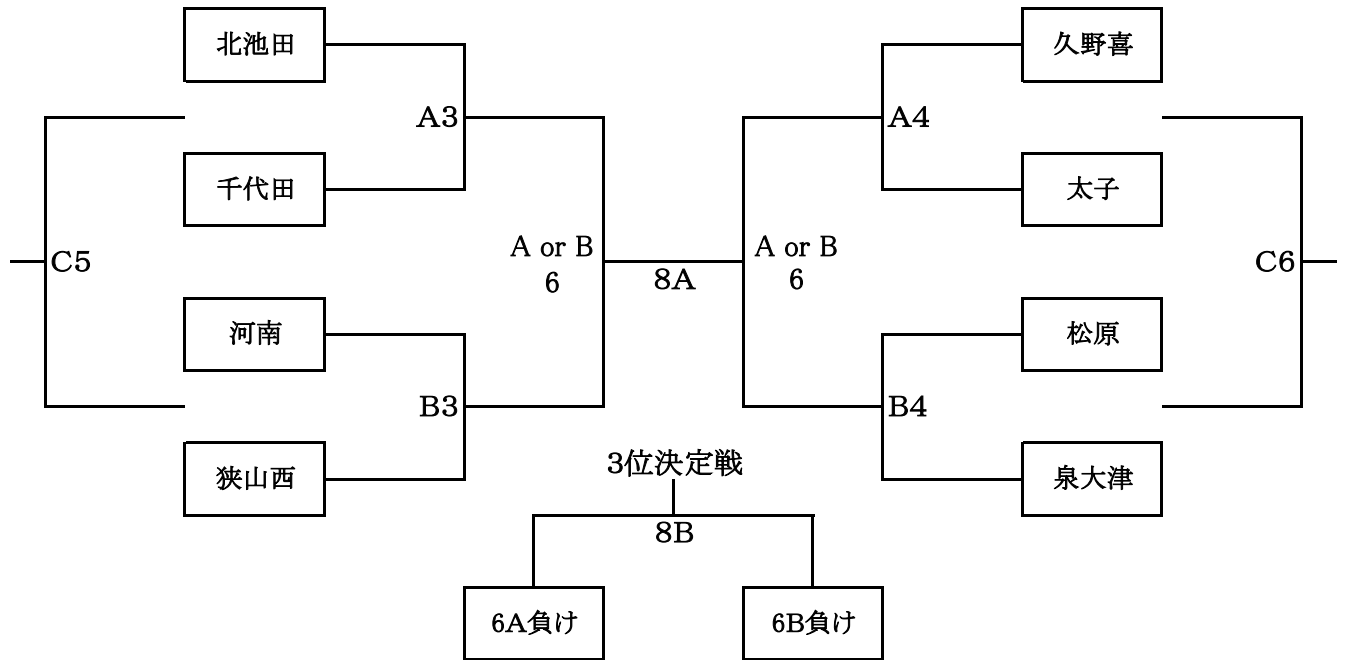

第4回南大阪オートムカップ・最終日トーナメント

H19.11.11 (日) はびきのコロセアム

男子組合せ

女子組合せ

第4回南大阪オータムカップ・最終日トーナメント

Aコートタイムスケジュール

		試合		審判	TO	時間
第1試合	女子	鳳	—	緑ヶ丘	藤沢・泉大津	久野喜 9:20
第2試合	女子	藤沢	—	泉大津	鳳・緑ヶ丘	前の勝ち 10:10
第3試合	男子	北池田	—	千代田	久野喜・太子	前の勝ち 11:00
第4試合	男子	久野喜	—	太子	北池田・千代田	前の勝ち 11:50
第5試合	女子	女子準決勝		男子準決勝の2チーム	a①負け	13:00
第6試合	男子	男子準決勝		女子準決勝の2チーム	a②負け	13:50
第7試合	女子	女子決勝		男子決勝の2チーム	a③負け	14:40
第8試合	男子	男子決勝		女子決勝の2チーム	a④負け	15:30
閉会式						16:30

Bコートタイムスケジュール

		試合		審判	TO	時間
第1試合	女子	河南	—	太子	狭山西・ルーキーズ	狭山西 9:20
第2試合	女子	狭山西	—	ルーキーズ	河南・太子	前の勝ち 10:10
第3試合	男子	河南	—	狭山西	松原・泉大津	前の勝ち 11:00
第4試合	男子	松原	—	泉大津	河南・狭山西	前の勝ち 11:50
第5試合	女子	女子準決勝		男子準決勝の2チーム	b①負け	13:00
第6試合	男子	男子準決勝		女子準決勝の2チーム	b②負け	13:50
第7試合	女子	女子3位決定戦		男子3位決定戦の2チーム	b③負け	14:40
第8試合	男子	男子3位決定戦		女子3位決定戦の2チーム	b④負け	15:30
閉会式						16:30

※ 基本的には帯同で交互審判ですが、試合によっては審判部から入る場合があります。

※ Cコートでの試合は、できるだけ4チームで協力して行ってください。

また、男女で来ているチームは試合が重なる場合もあると思いますが、チーム内でできるだけ対応してください。

対戦の組合せを変えてもらってもかまいませんが、本戦に影響が出ないようにお願いします。

※ 午前中は勝ちTOです。午後はベスト8で負けたチームに1回ずつ入ってもらいます。ご確認下さい。