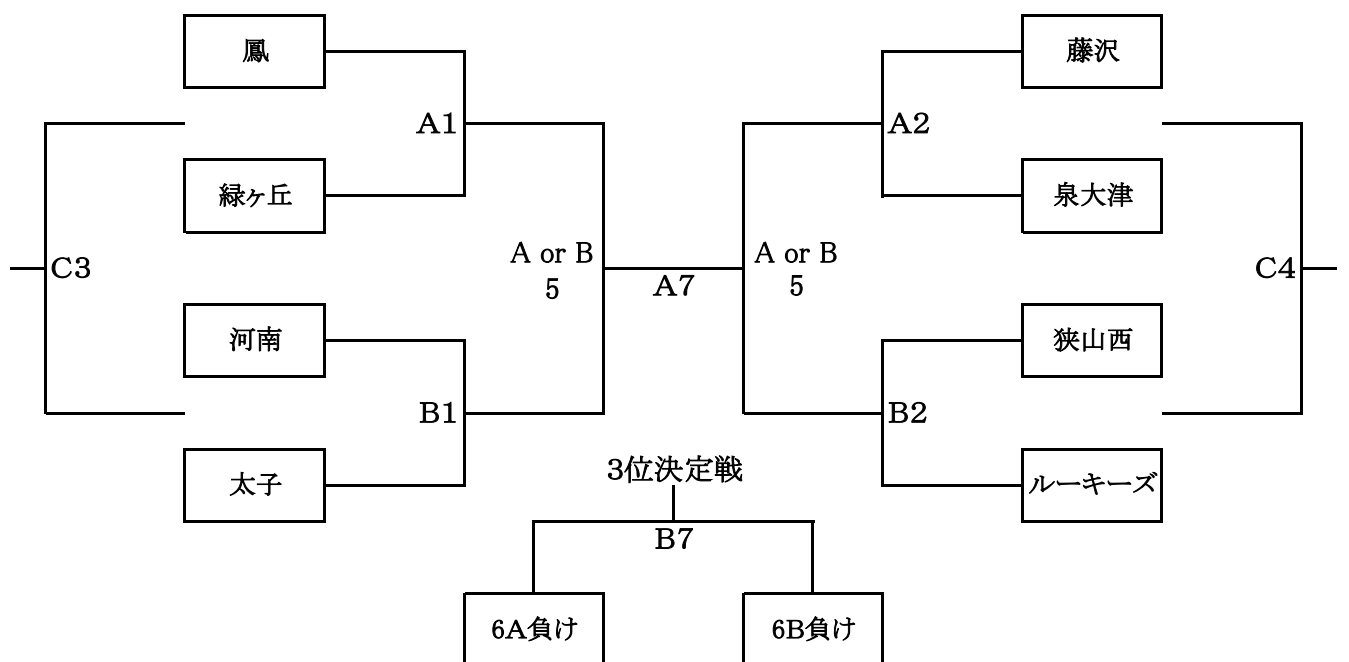

第4回南大阪オートムカップ・最終日トーナメント

H19.11.11 (日) はびきのコロセアム

男子組合せ

女子組合せ

第4回南大阪オータムカップ・最終日トーナメント

Aコートタイムスケジュール

		試合		審判	TO	時間
第1試合	女子	鳳	—	緑ヶ丘	藤沢・泉大津	久野喜 9:20
第2試合	女子	藤沢	—	泉大津	鳳・緑ヶ丘	前の勝ち 10:10
第3試合	男子	北池田	—	千代田	久野喜・太子	前の勝ち 11:00
第4試合	男子	久野喜	—	太子	北池田・千代田	前の勝ち 11:50
第5試合	女子	女子準決勝		男子準決勝の2チーム	a①負け	13:00
第6試合	男子	男子準決勝		女子準決勝の2チーム	a②負け	13:50
第7試合	女子	女子決勝		男子決勝の2チーム	a③負け	14:40
第8試合	男子	男子決勝		女子決勝の2チーム	a④負け	15:30
閉会式						16:30

Bコートタイムスケジュール

		試合		審判	TO	時間
第1試合	女子	河南	—	太子	狭山西・ルーキーズ	狭山西 9:20
第2試合	女子	狭山西	—	ルーキーズ	河南・太子	前の勝ち 10:10
第3試合	男子	河南	—	狭山西	松原・泉大津	前の勝ち 11:00
第4試合	男子	松原	—	泉大津	河南・狭山西	前の勝ち 11:50
第5試合	女子	女子準決勝		男子準決勝の2チーム	b①負け	13:00
第6試合	男子	男子準決勝		女子準決勝の2チーム	b②負け	13:50
第7試合	女子	女子3位決定戦		男子3位決定戦の2チーム	b③負け	14:40
第8試合	男子	男子3位決定戦		女子3位決定戦の2チーム	b④負け	15:30
閉会式						16:30