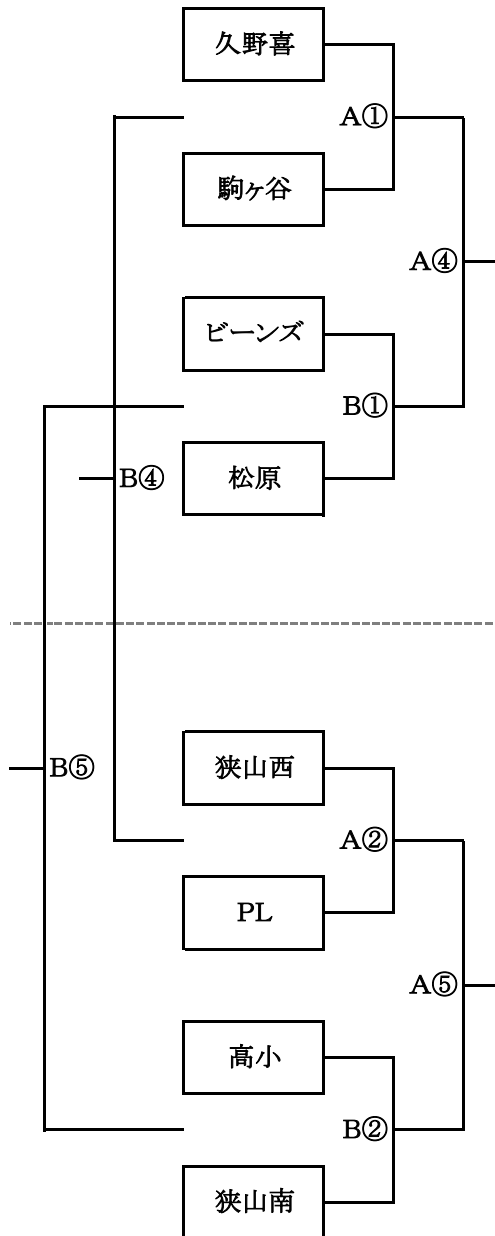

第37回大阪ミニバスケットボール大会

南河内地区予選大会・組み合わせ(男子)

H19.11.25 (日) PL学園高校

Aコート

	組合せ		時間
第1試合	久野喜	- 駒ヶ谷	9:00
第2試合	狭山西	- PL	10:00
第3試合	河内長野	- 狭山南一	11:00
第4試合	A①勝ち	- B①勝ち	12:30
第5試合	A②勝ち	- B②勝ち	13:30
第6試合	A③勝ち	- B③勝ち	14:30

Bコート

	組合せ		時間
第1試合	ビーンズ	- 松原	9:00
第2試合	高小	- 狭山南	10:00
第3試合	千代田	- 狭山東	11:00
第4試合	A①負け	- A②負け	12:30
第5試合	B①負け	- B②負け	13:30
第6試合	A③負け	- B③負け	14:30

南河内1

南河内2

南河内3