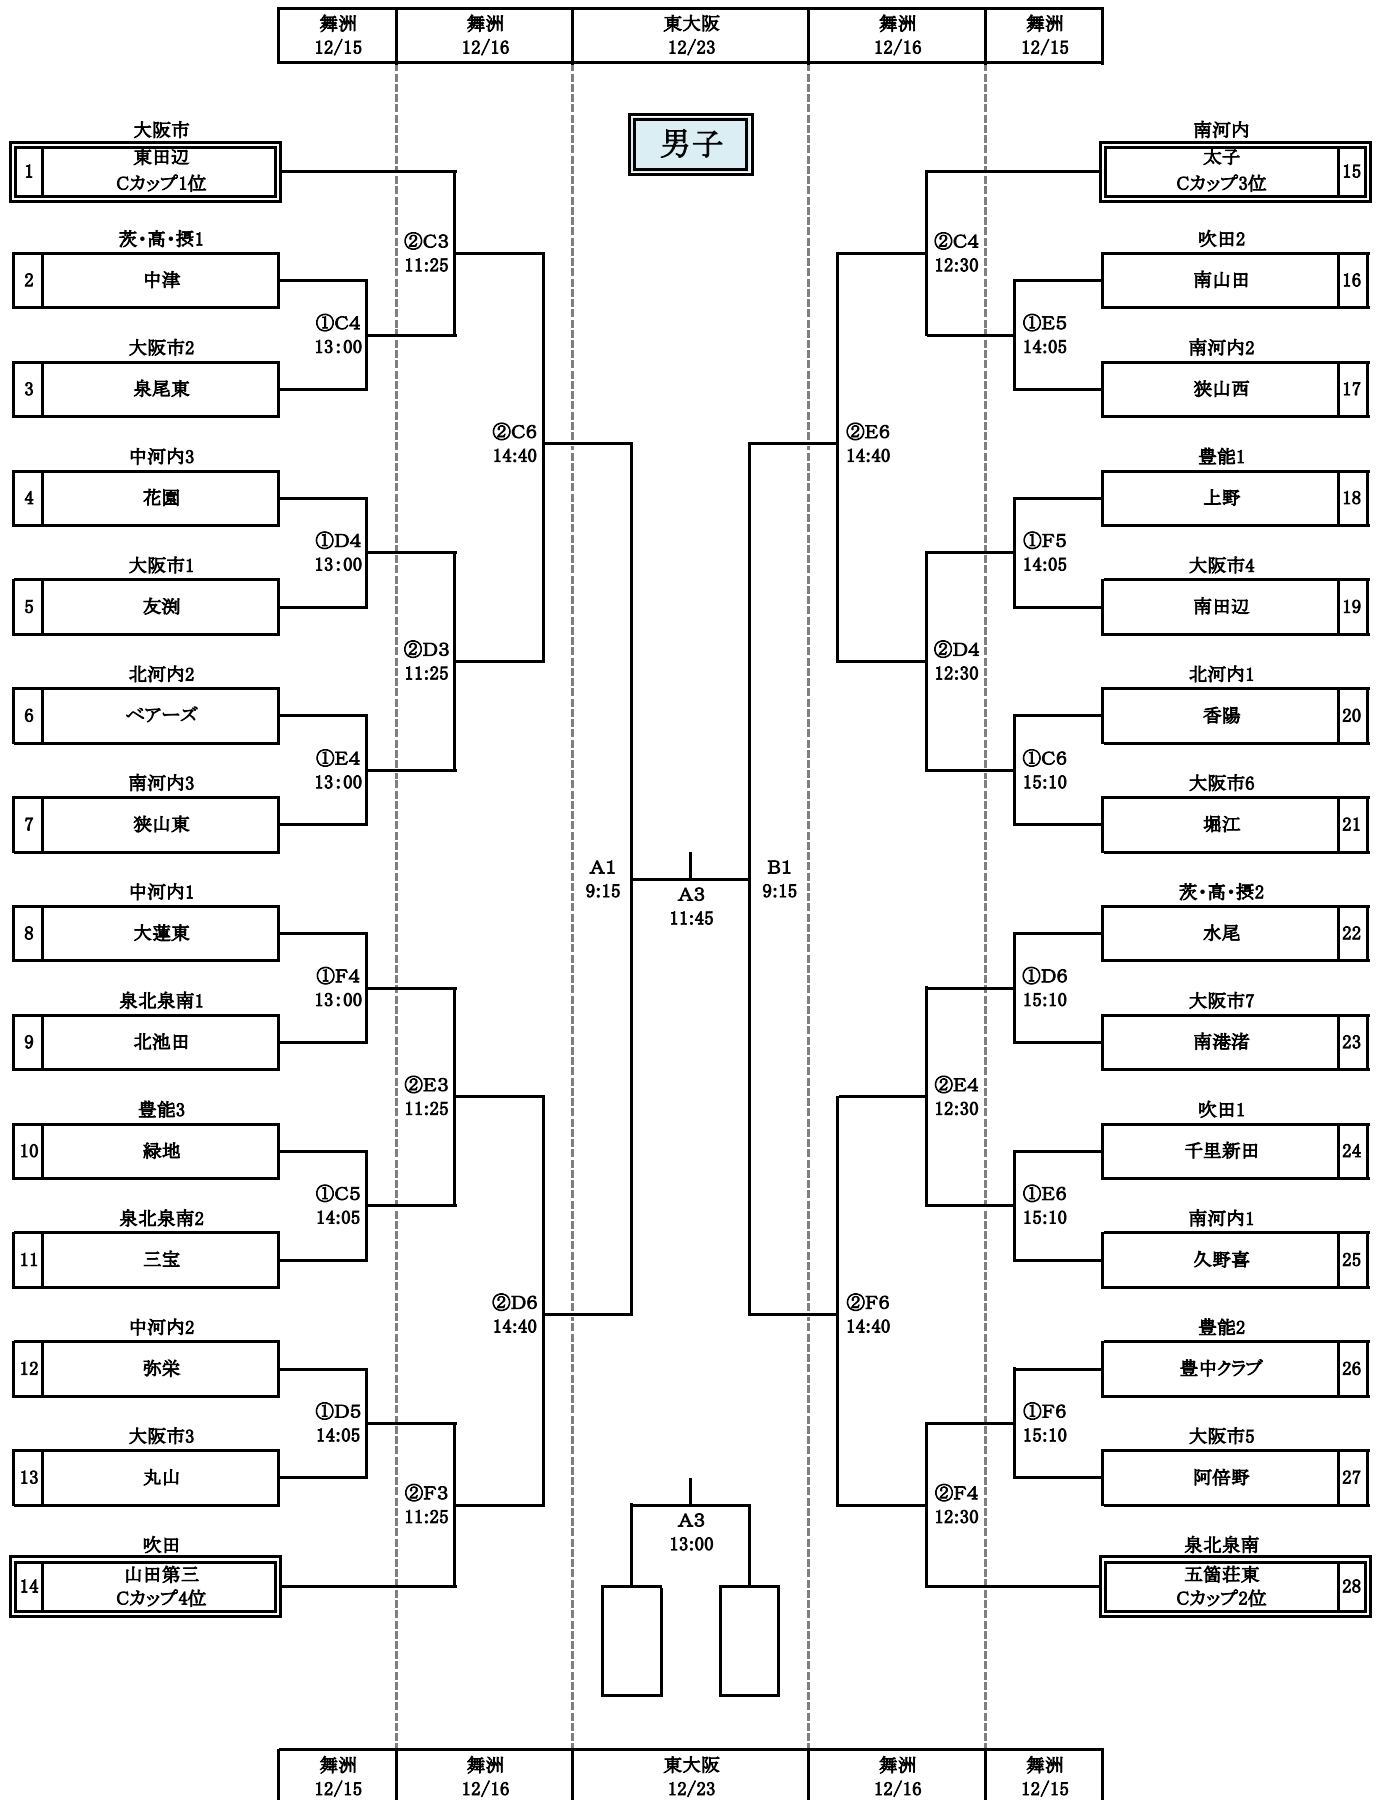

第37回大阪ミニバスケットボール大会

中央大会・組み合わせ(男子)

第37回大阪ミニバスケットボール大会

中央大会・組み合わせ(女子)

第37回大阪ミニバスケットボール大会

中央大会・タイムスケジュール

H19.12.15 (土) 舞洲アリーナ

Cコート タイムスケジュール

		組合せ		審判	TO	時間	備考
第1試合	女子	桜井谷東	-	神路		9:45	①C1
第2試合	女子	熊野田	-	友瀨		10:50	①C2
第3試合	女子	守口	-	橘		11:55	①C3
第4試合	男子	中津	-	泉尾東		13:00	①C4
第5試合	男子	緑地	-	三宝		14:05	①C5
第6試合	男子	香陽	-	堀江		15:10	①C6

Dコート タイムスケジュール

		組合せ		審判	TO	時間	備考
第1試合	女子	高槻	-	北池田		9:45	①D1
第2試合	女子	狭山南	-	南田辺		10:50	①D2
第3試合	女子	豊中クラブ	-	鯉江東		11:55	①D3
第4試合	男子	花園	-	友瀨		13:00	①D4
第5試合	男子	弥栄	-	丸山		14:05	①D5
第6試合	男子	水尾	-	南港渚		15:10	①D6

Eコート タイムスケジュール

		組合せ		審判	TO	時間	備考
第1試合	女子	上野	-	宮園		9:45	①E1
第2試合	女子	千里第三	-	高井田東		10:50	①E2
第3試合	女子	水尾	-	枚岡西		11:55	①E3
第4試合	男子	ベアーズ	-	狭山東		13:00	①E4
第5試合	男子	南山田	-	狭山西		14:05	①E5
第6試合	男子	千里新田	-	久野喜		15:10	①E6

Dコート タイムスケジュール

		組合せ		審判	TO	時間	備考
第1試合	女子	高槻	-	上野		9:45	①D1
第2試合	女子	香陽	-	守口		10:50	①D2
第3試合	男子	友洲	-	ペアーズ		11:55	①D3
第4試合	男子	上野	-	堀江		13:00	①D4
第5試合	女子	熊野田	-	南田辺		14:05	①D5
第6試合	男子	三宝	-	丸山		15:10	①D6

Eコート タイムスケジュール