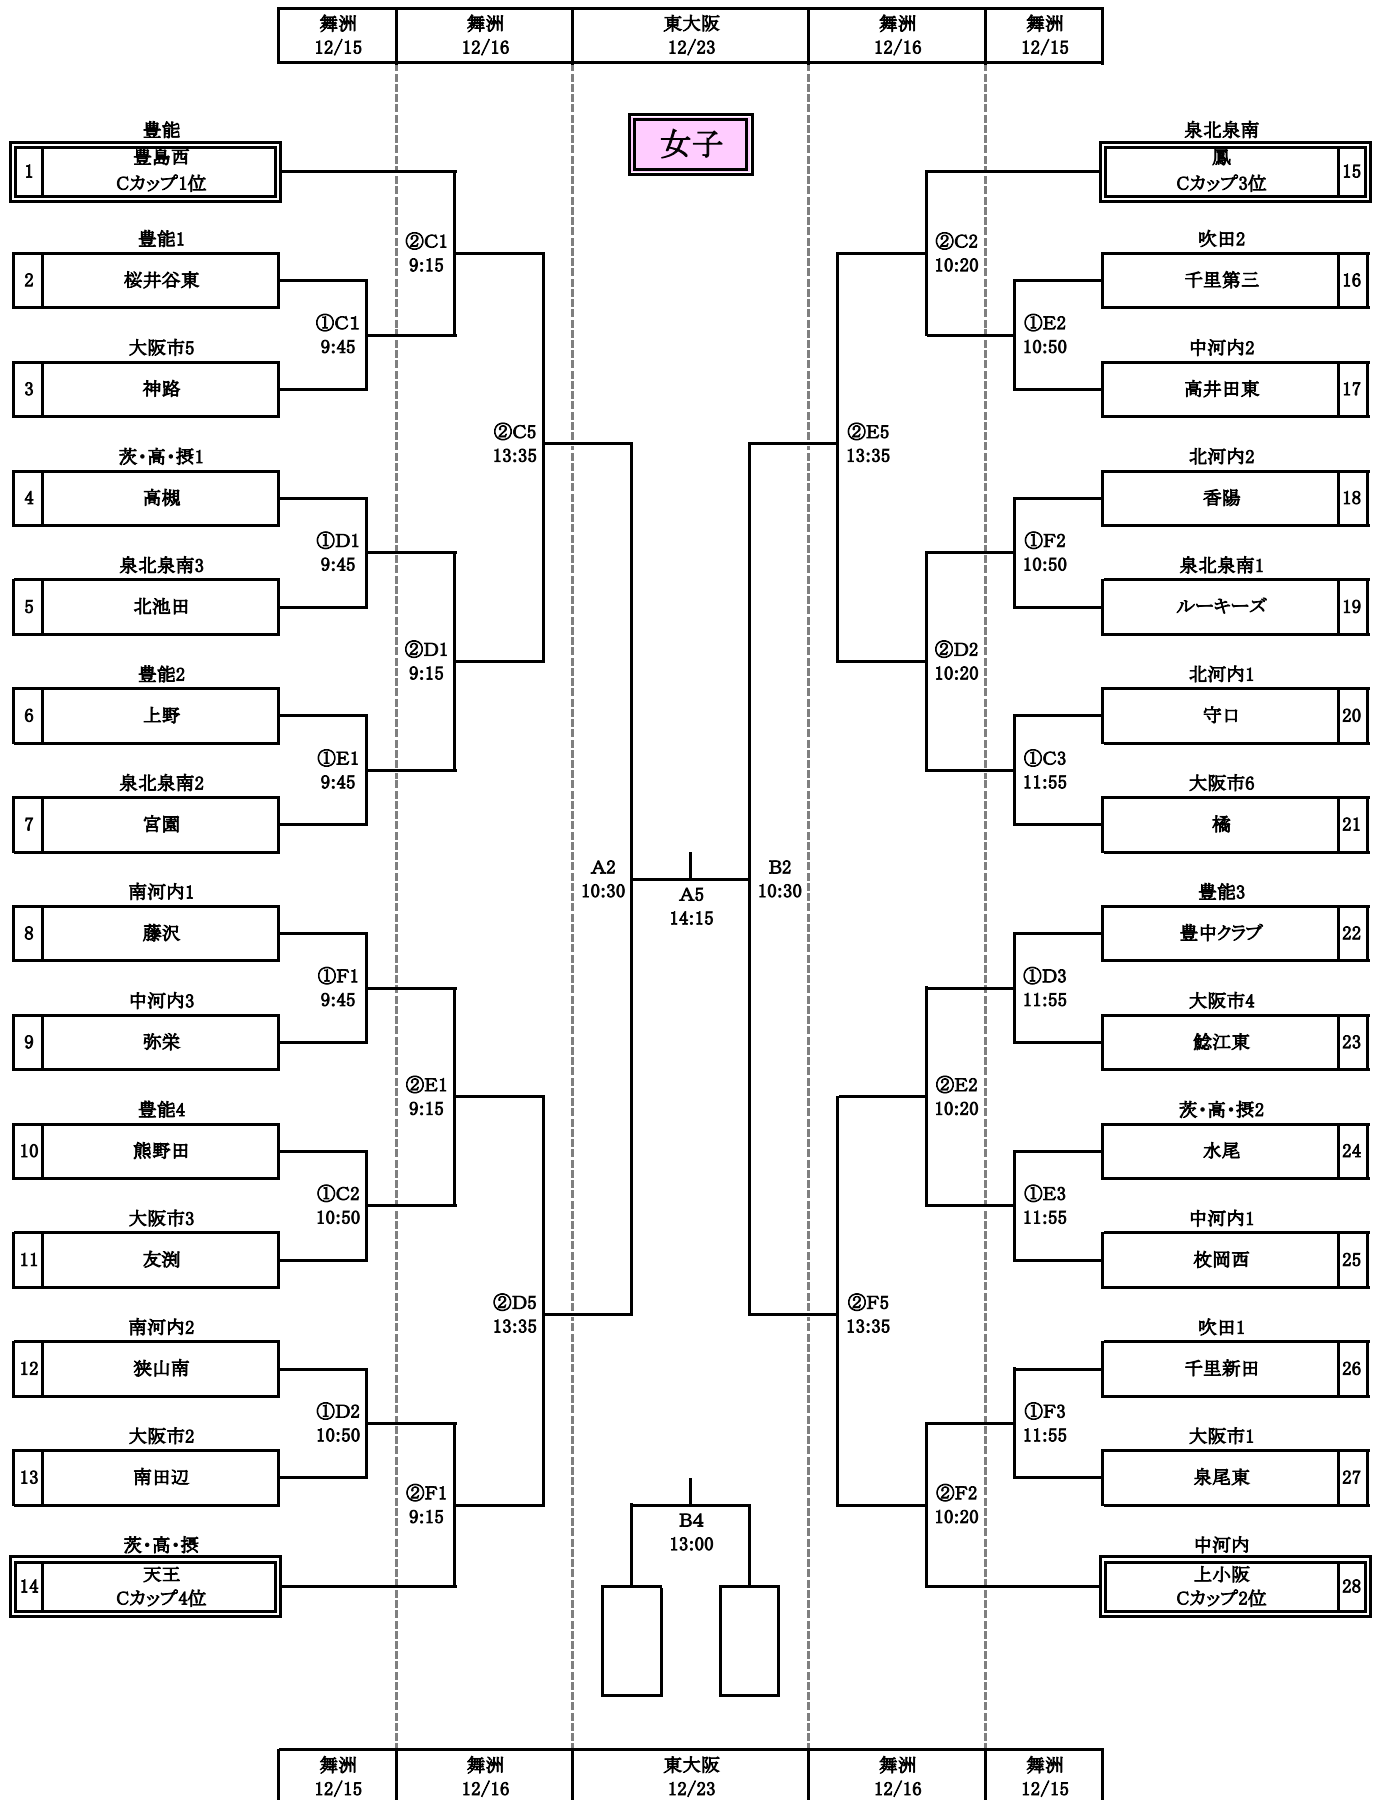

第37回大阪ミニバスケットボール大会

中央大会・組み合わせ(男子)

第37回大阪ミニバスケットボール大会

中央大会・組み合わせ(女子)

第37回大阪ミニバスケットボール大会

中央大会・タイムスケジュール

H19.12.15 (土) 舞洲アリーナ

Cコート タイムスケジュール

		組合せ		審判	TO	時間	備考
第1試合	女子	桜井谷東	-	神路		9:45	①C1
第2試合	女子	熊野田	-	友瀨		10:50	①C2
第3試合	女子	守口	-	橘		11:55	①C3
第4試合	男子	中津	-	泉尾東		13:00	①C4
第5試合	男子	緑地	-	三宝		14:05	①C5
第6試合	男子	香陽	-	堀江		15:10	①C6

Dコート タイムスケジュール

		組合せ		審判	TO	時間	備考
第1試合	女子	高槻	-	北池田		9:45	①D1
第2試合	女子	狭山南	-	南田辺		10:50	①D2
第3試合	女子	豊中クラブ	-	鯉江東		11:55	①D3
第4試合	男子	花園	-	友瀨		13:00	①D4
第5試合	男子	弥栄	-	丸山		14:05	①D5
第6試合	男子	水尾	-	南港渚		15:10	①D6

Eコート タイムスケジュール

		組合せ		審判	TO	時間	備考
第1試合	女子	上野	-	宮園		9:45	①E1
第2試合	女子	千里第三	-	高井田東		10:50	①E2
第3試合	女子	水尾	-	枚岡西		11:55	①E3
第4試合	男子	ベアーズ	-	狭山東		13:00	①E4
第5試合	男子	南山田	-	狭山西		14:05	①E5
第6試合	男子	千里新田	-	久野喜		15:10	①E6

Dコート タイムスケジュール

		組合せ		審判	TO	時間	備考
第1試合	女子	高槻	-	上野		9:45	①D1
第2試合	女子	香陽	-	守口		10:50	①D2
第3試合	男子	友洲	-	ペアーズ		11:55	①D3
第4試合	男子	上野	-	堀江		13:00	①D4
第5試合	女子	熊野田	-	南田辺		14:05	①D5
第6試合	男子	三宝	-	丸山		15:10	①D6

Eコート タイムスケジュール