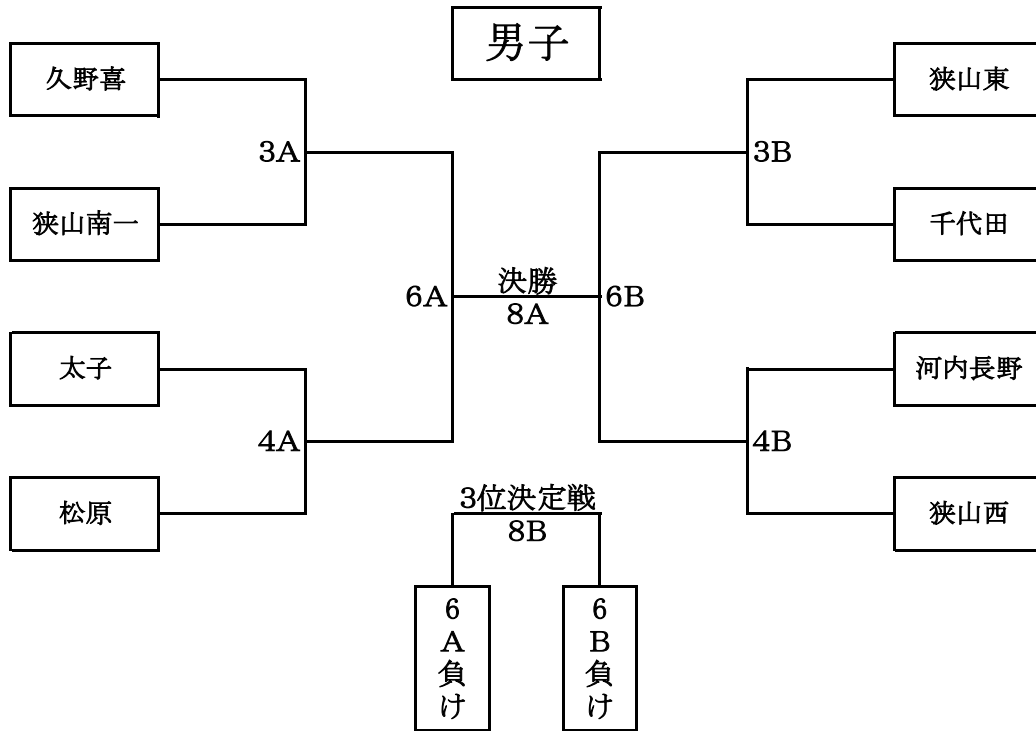

# 第17回・南河内大会・決勝組み合わせ

H20.2.3 (日) 富田林体育館

## 第17回・南河内大会・決勝組み合わせ

H20.2.3 (日) 富田林体育館

## Aコート

		試 合		審 判	TO	時間
第1試合	女子	藤沢	— 狭山七	狭山東・狭山南	久野喜	9:20
第2試合	女子	狭山東	— 狭山南	藤沢・狭山七	前の勝ち	10:10
第3試合	男子	久野喜	— 狭山南一	松原・太子	前の勝ち	11:10
第4試合	男子	太子	— 松原	久野喜・狭山南一	前の勝ち	11:50
第5試合	女子	1A勝ち	— 2A勝ち	3A勝ち・4A勝ち	1A負け	12:40
第6試合	男子	3A勝ち	— 4A勝ち	1A勝ち・2A勝ち	2A負け	13:30
第7試合	女子	5A勝ち	— 5B勝ち	6A勝ち・6B勝ち	3A負け	14:20
第8試合	男子	6A勝ち	— 6B勝ち	5A勝ち・5B勝ち	4A負け	15:10
閉会式						16:00

## Bコート

		試 合		審 判	TO	時間
第1試合	女子	狭山西	— 河南	高小・太子	狭山東	9:20
第2試合	女子	高小	— 太子	狭山西・河南	前の勝ち	10:10
第3試合	男子	狭山東	— 千代田	河内長野・狭山西	前の勝ち	11:10
第4試合	男子	河内長野	— 狭山西	狭山東・千代田	前の勝ち	11:50
第5試合	女子	1B勝ち	— 2B勝ち	3B勝ち・4B勝ち	1B負け	12:40
第6試合	男子	3B勝ち	— 4B勝ち	1B勝ち・2B勝ち	2B負け	13:30
第7試合	女子	5A負け	— 5B負け	6A負け・6B負け	3B負け	14:20
第8試合	男子	6A負け	— 6B負け	5A負け・5B負け	4B負け	15:10
閉会式						16:00