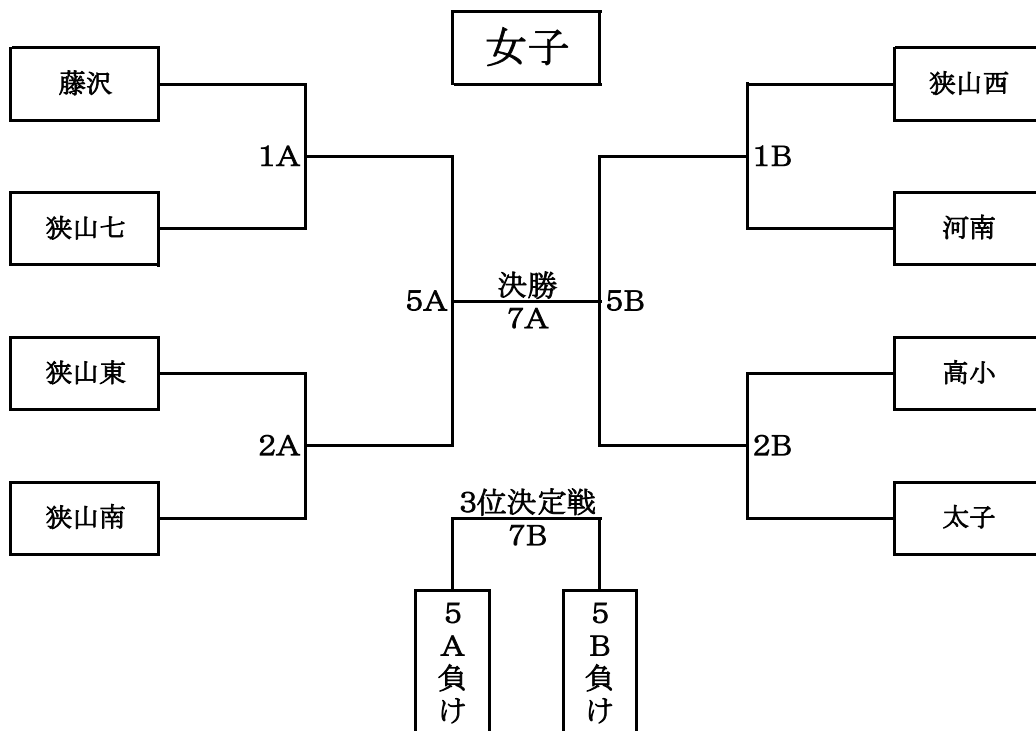

# 第17回・南河内大会・決勝組み合わせ

H20.2.3 (日) 富田林体育館

## 第17回・南河内大会・決勝組み合わせ

H20.2.3 (日) 富田林体育館

## Aコート

		試 合		審 判	TO	時間
第1試合	女子	藤沢	— 狭山七	狭山東・狭山南	久野喜	9:20
第2試合	女子	狭山東	— 狭山南	藤沢・狭山七	前の勝ち	10:10
第3試合	男子	久野喜	— 狭山南一	松原・太子	前の勝ち	11:10
第4試合	男子	太子	— 松原	久野喜・狭山南一	前の勝ち	11:50
第5試合	女子	1A勝ち	— 2A勝ち	3A勝ち・4A勝ち	1A負け	12:40
第6試合	男子	3A勝ち	— 4A勝ち	1A勝ち・2A勝ち	2A負け	13:30
第7試合	女子	5A勝ち	— 5B勝ち	6A勝ち・6B勝ち	3A負け	14:20
第8試合	男子	6A勝ち	— 6B勝ち	5A勝ち・5B勝ち	4A負け	15:10
閉会式						16:00

## Bコート

		試 合		審 判	TO	時間
第1試合	女子	狭山西	— 河南	高小・太子	狭山東	9:20
第2試合	女子	高小	— 太子	狭山西・河南	前の勝ち	10:10
第3試合	男子	狭山東	— 千代田	河内長野・狭山西	前の勝ち	11:10
第4試合	男子	河内長野	— 狭山西	狭山東・千代田	前の勝ち	11:50
第5試合	女子	1B勝ち	— 2B勝ち	3B勝ち・4B勝ち	1B負け	12:40
第6試合	男子	3B勝ち	— 4B勝ち	1B勝ち・2B勝ち	2B負け	13:30
第7試合	女子	5A負け	— 5B負け	6A負け・6B負け	3B負け	14:20
第8試合	男子	6A負け	— 6B負け	5A負け・5B負け	4B負け	15:10
閉会式						16:00