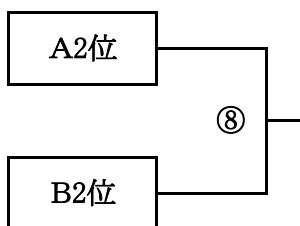

## 河内地区交流大会・組み合わせ(男子)

H20.9.15(祝) 弥栄小学校

5位決定戦

3位決定戦

1位決定戦

	試合		審判	TO	時間
第1試合	狭山南	— 太平寺	狭山南・弥栄		9:10
第2試合	大蓮	— 大蓮東	狭山南・太平寺	前の負け	10:00
第3試合	狭山南	— 弥栄	大蓮・大蓮東	前の負け	10:50
第4試合	大蓮	— リトルカンガルーズ	狭山南・弥栄	前の負け	11:40
第5試合	太平寺	— 弥栄	大蓮・リトルカンガルーズ	前の負け	12:30
第6試合	大蓮東	— リトルカンガルーズ	太平寺・弥栄	前の負け	13:20
第7試合	A3位	— B3位	大蓮東・リトルカンガルーズ	前の負け	14:10
第8試合	A2位	— B2位	A3位・B3位	前の負け	15:00
第9試合	A1位	— B1位	A2位・B2位	前の負け	15:50