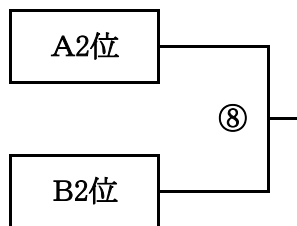

## 河内地区交流大会・組み合わせ(男子)

H20.9.15 (祝) 守口市民体育館

5位決定戦

3位決定戦

1位決定戦

	試合		審判	TO	時間
第1試合	長瀬クラブ	— 孔舎衛	長瀬クラブ・寺方		9:10
第2試合	狭山西	— 成和	長瀬クラブ・孔舎衛	前の負け	10:00
第3試合	長瀬クラブ	— 寺方	狭山西・成和	前の負け	10:50
第4試合	狭山西	— 守口	長瀬クラブ・寺方	前の負け	11:40
第5試合	孔舎衛	— 寺方	狭山西・守口	前の負け	12:30
第6試合	成和	— 守口	孔舎衛・寺方	前の負け	13:20
第7試合	A3位	— B3位	成和・守口	前の負け	14:10
第8試合	A2位	— B2位	A3位・B3位	前の負け	15:00
第9試合	A1位	— B1位	A2位・B2位	前の負け	15:50