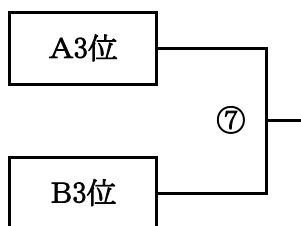

河内地区交流大会・組み合わせ(男子)

H20.9.15 (祝) 太子体育館

5位決定戦

3位決定戦

1位決定戦

	試合		審判	TO	時間
第1試合	上小阪	— 交野	上小阪・太子		9:10
第2試合	岩田西	— 縄手	上小阪・交野	前の負け	10:00
第3試合	上小阪	— 太子	岩田西・縄手	前の負け	10:50
第4試合	岩田西	— 松原東	上小阪・太子	前の負け	11:40
第5試合	交野	— 太子	岩田西・松原東	前の負け	12:30
第6試合	縄手	— 松原東	交野・太子	前の負け	13:20
第7試合	A3位	— B3位	縄手・松原東	前の負け	14:10
第8試合	A2位	— B2位	A3位・B3位	前の負け	15:00
第9試合	A1位	— B1位	A2位・B2位	前の負け	15:50

★各チーム代表者は、8:45に打ち合わせを行います。

★ゲームは各クォーター5分間とする。

★審判は原則として帯同審判とし、前のゲームのチームが行う。

(第1ゲームは第3試合のチームが行う。)

★TOは原則として負けチームが行う。

(第1ゲームは第3試合上段チームが行う)

※審判割当やオフィシャルは会場責任者が中心となって変更することもあります。

※ゲーム時間や組み合わせの変更等も場合により行います。

※開会式は行いませんが、閉会式については各会場で行うかどうか検討して下さい。