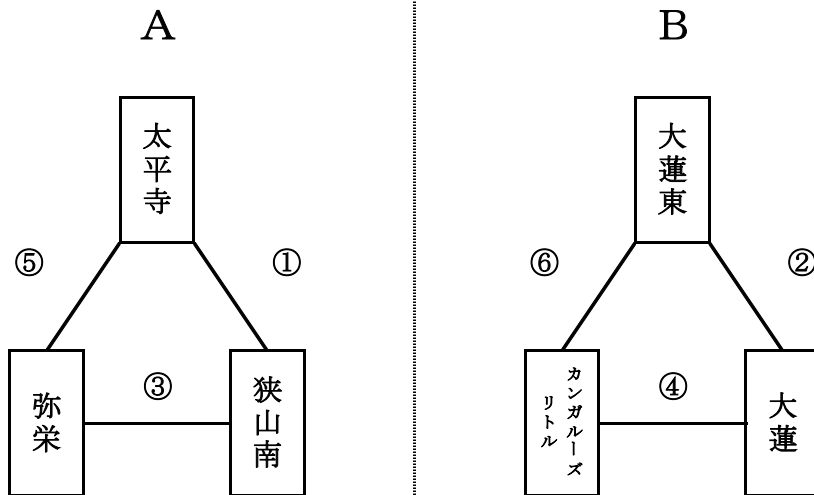

河内地区交流大会・組み合わせ(男子)

H20.9.15(祝) 弥栄小学校

5位決定戦