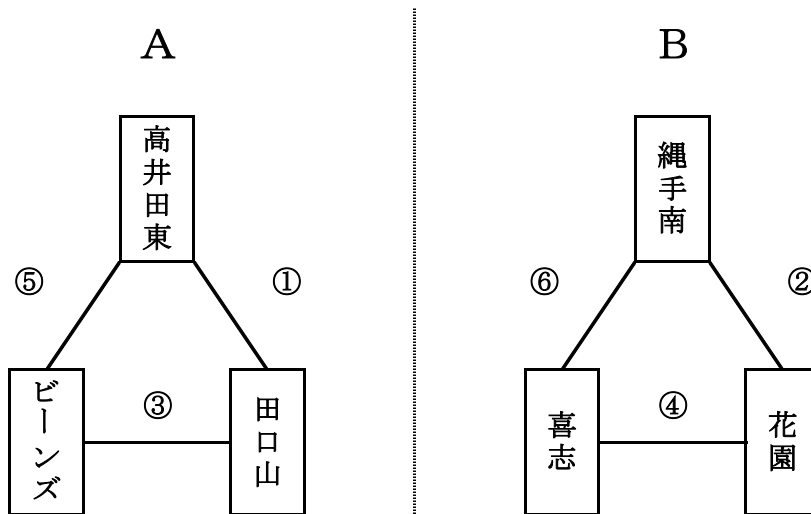

河内地区交流大会・組み合わせ(男子)

H20.9.15(祝) 向陽台小学校

5位決定戦