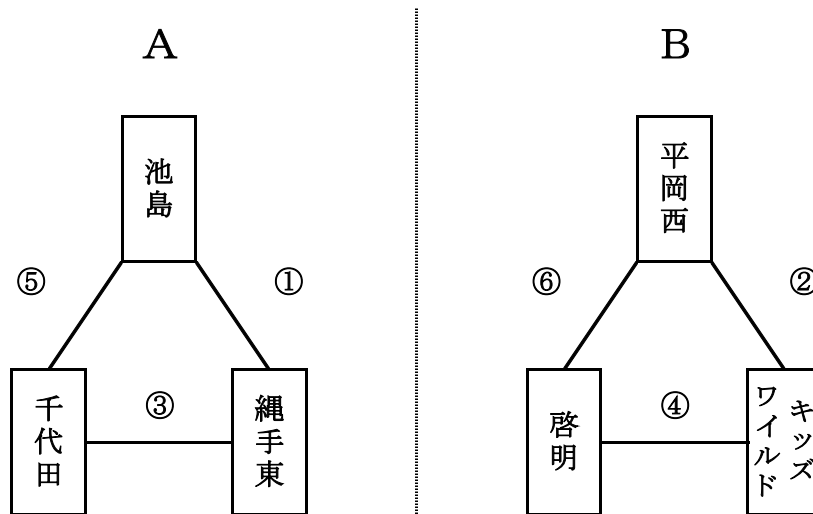

河内地区交流大会・組み合わせ(男子)

H20.9.15 (祝) 太子体育館

5位決定戦