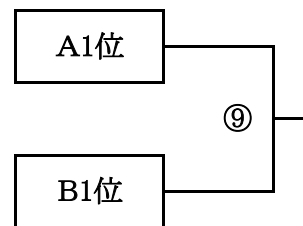

## 河内地区交流大会・組み合わせ(男子)

H20.9.15 (祝) 守口市民体育館

5位決定戦

3位決定戦

1位決定戦

	試合		審判	TO	時間
第1試合	長瀬クラブ	— 孔舎衛	長瀬クラブ・寺方		9:10
第2試合	狭山西	— 成和	長瀬クラブ・孔舎衛	前の負け	10:00
第3試合	長瀬クラブ	— 寺方	狭山西・成和	前の負け	10:50
第4試合	狭山西	— 守口	長瀬クラブ・寺方	前の負け	11:40
第5試合	孔舎衛	— 寺方	狭山西・守口	前の負け	12:30
第6試合	成和	— 守口	孔舎衛・寺方	前の負け	13:20
第7試合	A3位	— B3位	成和・守口	前の負け	14:10
第8試合	A2位	— B2位	A3位・B3位	前の負け	15:00
第9試合	A1位	— B1位	A2位・B2位	前の負け	15:50