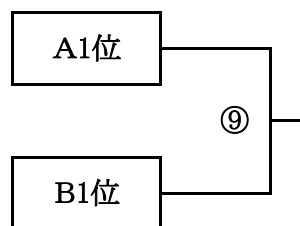

## 河内地区交流大会・組み合わせ(男子)

H20.9.15(祝) 向陽台小学校

5位決定戦

3位決定戦

1位決定戦

	試合		審判	TO	時間
第1試合	田口山	— 高井田東	田口山・ビーンズ		9:10
第2試合	花園	— 縄手南	田口山・高井田東	前の負け	10:00
第3試合	田口山	— ビーンズ	花園・縄手南	前の負け	10:50
第4試合	花園	— 喜志	田口山・ビーンズ	前の負け	11:40
第5試合	高井田東	— ビーンズ	花園・喜志	前の負け	12:30
第6試合	縄手南	— 喜志	高井田東・ビーンズ	前の負け	13:20
第7試合	A3位	— B3位	縄手南・喜志	前の負け	14:10
第8試合	A2位	— B2位	A3位・B3位	前の負け	15:00
第9試合	A1位	— B1位	A2位・B2位	前の負け	15:50