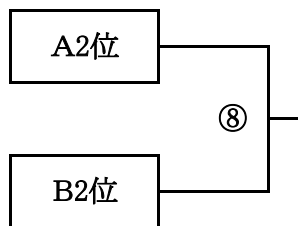

## 河内地区交流大会・組み合わせ(男子)

H20.9.15(祝) 柏田小学校

5位決定戦

3位決定戦

1位決定戦

	試合		審判	TO	時間
第1試合	縄手北	— Kミラクルズ	縄手北・柏田		9:10
第2試合	高小	— 金田	縄手北・Kミラクルズ	前の負け	10:00
第3試合	縄手北	— 柏田	高小・金田	前の負け	10:50
第4試合	高小	— 上四条	縄手北・柏田	前の負け	11:40
第5試合	Kミラクルズ	— 柏田	高小・上四条	前の負け	12:30
第6試合	金田	— 上四条	Kミラクルズ・柏田	前の負け	13:20
第7試合	A3位	— B3位	金田・上四条	前の負け	14:10
第8試合	A2位	— B2位	A3位・B3位	前の負け	15:00
第9試合	A1位	— B1位	A2位・B2位	前の負け	15:50