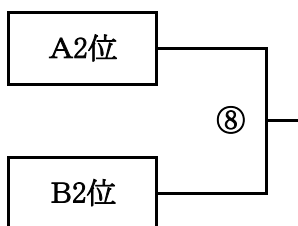

## 河内地区交流大会・組み合わせ(男子)

H20.9.15 (祝) 太子体育館

5位決定戦

3位決定戦

1位決定戦

	試合		審判	TO	時間
第1試合	上小阪	— 交野	上小阪・太子		9:10
第2試合	岩田西	— 縄手	上小阪・交野	前の負け	10:00
第3試合	上小阪	— 太子	岩田西・縄手	前の負け	10:50
第4試合	岩田西	— 松原東	上小阪・太子	前の負け	11:40
第5試合	交野	— 太子	岩田西・松原東	前の負け	12:30
第6試合	縄手	— 松原東	交野・太子	前の負け	13:20
第7試合	A3位	— B3位	縄手・松原東	前の負け	14:10
第8試合	A2位	— B2位	A3位・B3位	前の負け	15:00
第9試合	A1位	— B1位	A2位・B2位	前の負け	15:50