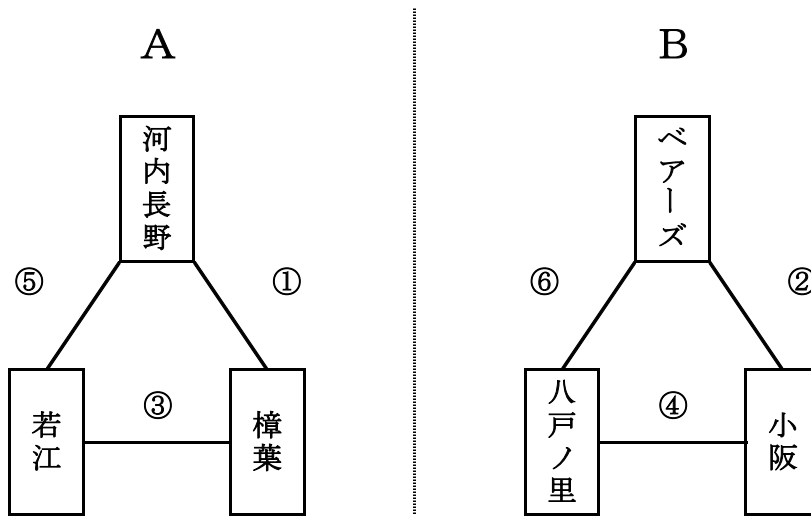

河内地区交流大会・組み合わせ(男子)

H20.9.15(祝) 若江小学校

5位決定戦