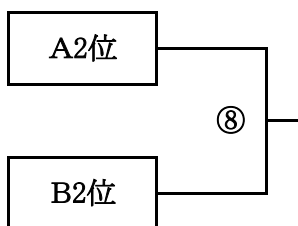

## 河内地区交流大会・組み合わせ(男子)

H20.9.15 (祝) 太子体育館

5位決定戦

3位決定戦

1位決定戦

	試合		審判	TO	時間
第1試合	縄手東	— 池島	縄手東・千代田		9:10
第2試合	ワイルド	— 平岡西	縄手東・池島	前の負け	10:00
第3試合	縄手東	— 千代田	ワイルド・平岡西	前の負け	10:50
第4試合	ワイルド	— 啓明	縄手東・千代田	前の負け	11:40
第5試合	池島	— 千代田	ワイルド・啓明	前の負け	12:30
第6試合	平岡西	— 啓明	池島・千代田	前の負け	13:20
第7試合	A3位	— B3位	平岡西・啓明	前の負け	14:10
第8試合	A2位	— B2位	A3位・B3位	前の負け	15:00
第9試合	A1位	— B1位	A2位・B2位	前の負け	15:50