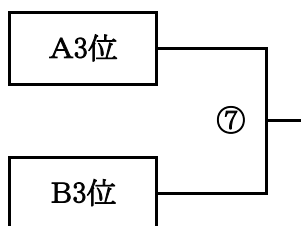

河内地区交流大会・組み合わせ(男子)

H20.9.15(祝) 長瀬北小学校

5位決定戦

3位決定戦

1位決定戦

	試合		審判	TO	時間
第1試合	狭山東	—	香陽	狭山東・長瀬北	9:10
第2試合	西堤	—	藤沢	狭山東・香陽	前の負け 10:00
第3試合	狭山東	—	長瀬北	西堤・藤沢	前の負け 10:50
第4試合	西堤	—	長堂	狭山東・長瀬北	前の負け 11:40
第5試合	香陽	—	長瀬北	西堤・長堂	前の負け 12:30
第6試合	藤沢	—	長堂	香陽・長瀬北	前の負け 13:20
第7試合	A3位	—	B3位	藤沢・長堂	前の負け 14:10
第8試合	A2位	—	B2位	A3位・B3位	前の負け 15:00
第9試合	A1位	—	B1位	A2位・B2位	前の負け 15:50

★各チーム代表者は、8:45に打ち合わせを行います。

★ゲームは各クォーター5分間とする。

★審判は原則として帯同審判とし、前のゲームのチームが行う。

(第1ゲームは第3試合のチームが行う。)

★TOは原則として負けチームが行う。

(第1ゲームは第3試合上段チームが行う)

※審判割当やオフィシャルは会場責任者が中心となって変更することもあります。

※ゲーム時間や組み合わせの変更等も場合により行います。

※開会式は行いませんが、閉会式については各会場で行うかどうか検討して下さい。