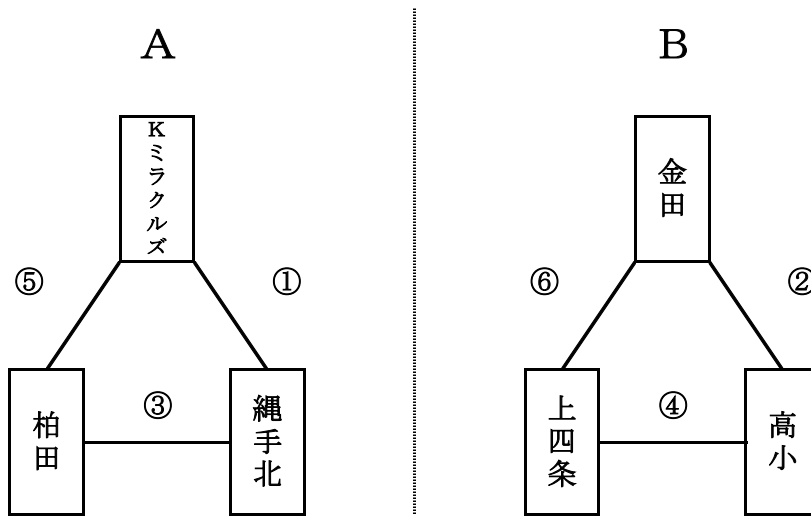

河内地区交流大会・組み合わせ(男子)

H20.9.15(祝) 柏田小学校

5位決定戦