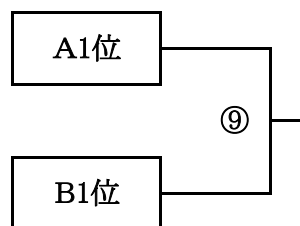

## 河内地区交流大会・組み合わせ(男子)

H20.9.15(祝) 弥栄小学校

5位決定戦

3位決定戦

1位決定戦

	試合		審判	TO	時間
第1試合	狭山南	— 太平寺	狭山南・弥栄		9:10
第2試合	大蓮	— 大蓮東	狭山南・太平寺	前の負け	10:00
第3試合	狭山南	— 弥栄	大蓮・大蓮東	前の負け	10:50
第4試合	大蓮	— リトルカンガルーズ	狭山南・弥栄	前の負け	11:40
第5試合	太平寺	— 弥栄	大蓮・リトルカンガルーズ	前の負け	12:30
第6試合	大蓮東	— リトルカンガルーズ	太平寺・弥栄	前の負け	13:20
第7試合	A3位	— B3位	大蓮東・リトルカンガルーズ	前の負け	14:10
第8試合	A2位	— B2位	A3位・B3位	前の負け	15:00
第9試合	A1位	— B1位	A2位・B2位	前の負け	15:50