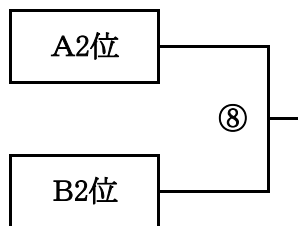

## 河内地区交流大会・組み合わせ(男子)

H20.9.15(祝) 若江小学校

5位決定戦

3位決定戦

1位決定戦

	試合		審判	TO	時間
第1試合	樟葉	—	河内長野	樟葉・若江	9:10
第2試合	小阪	—	ベアーズ	樟葉・河内長野	前の負け 10:00
第3試合	樟葉	—	若江	小阪・ベアーズ	前の負け 10:50
第4試合	小阪	—	八戸ノ里	樟葉・若江	前の負け 11:40
第5試合	河内長野	—	若江	小阪・八戸ノ里	前の負け 12:30
第6試合	ベアーズ	—	八戸ノ里	河内長野・若江	前の負け 13:20
第7試合	A3位	—	B3位	ベアーズ・八戸ノ里	前の負け 14:10
第8試合	A2位	—	B2位	A3位・B3位	前の負け 15:00
第9試合	A1位	—	B1位	A2位・B2位	前の負け 15:50