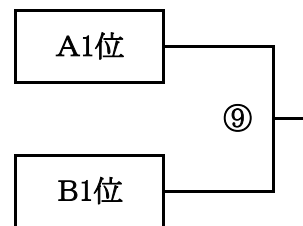

## 河内地区交流大会・組み合わせ(男子)

H20.9.15(祝) 柏田小学校

5位決定戦

3位決定戦

1位決定戦

	試合		審判	TO	時間
第1試合	縄手北	— Kミラクルズ	縄手北・柏田		9:10
第2試合	高小	— 金田	縄手北・Kミラクルズ	前の負け	10:00
第3試合	縄手北	— 柏田	高小・金田	前の負け	10:50
第4試合	高小	— 上四条	縄手北・柏田	前の負け	11:40
第5試合	Kミラクルズ	— 柏田	高小・上四条	前の負け	12:30
第6試合	金田	— 上四条	Kミラクルズ・柏田	前の負け	13:20
第7試合	A3位	— B3位	金田・上四条	前の負け	14:10
第8試合	A2位	— B2位	A3位・B3位	前の負け	15:00
第9試合	A1位	— B1位	A2位・B2位	前の負け	15:50