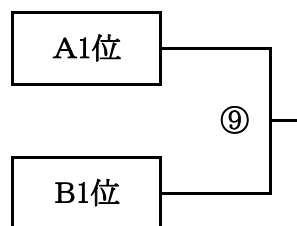

## 河内地区交流大会・組み合わせ(男子)

H20.9.15 (祝) 太子体育館

5位決定戦

3位決定戦

1位決定戦

	試合		審判	TO	時間
第1試合	縄手東	— 池島	縄手東・千代田		9:10
第2試合	ワイルド	— 平岡西	縄手東・池島	前の負け	10:00
第3試合	縄手東	— 千代田	ワイルド・平岡西	前の負け	10:50
第4試合	ワイルド	— 啓明	縄手東・千代田	前の負け	11:40
第5試合	池島	— 千代田	ワイルド・啓明	前の負け	12:30
第6試合	平岡西	— 啓明	池島・千代田	前の負け	13:20
第7試合	A3位	— B3位	平岡西・啓明	前の負け	14:10
第8試合	A2位	— B2位	A3位・B3位	前の負け	15:00
第9試合	A1位	— B1位	A2位・B2位	前の負け	15:50