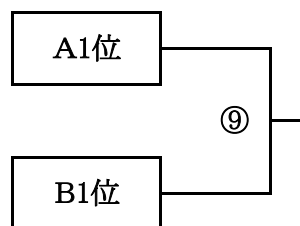

## 河内地区交流大会・組み合わせ(男子)

H20.9.15(祝) 長瀬北小学校

5位決定戦

3位決定戦

1位決定戦

	試合		審判	TO	時間
第1試合	狭山東	—	香陽	狭山東・長瀬北	9:10
第2試合	西堤	—	藤沢	狭山東・香陽	前の負け 10:00
第3試合	狭山東	—	長瀬北	西堤・藤沢	前の負け 10:50
第4試合	西堤	—	長堂	狭山東・長瀬北	前の負け 11:40
第5試合	香陽	—	長瀬北	西堤・長堂	前の負け 12:30
第6試合	藤沢	—	長堂	香陽・長瀬北	前の負け 13:20
第7試合	A3位	—	B3位	藤沢・長堂	前の負け 14:10
第8試合	A2位	—	B2位	A3位・B3位	前の負け 15:00
第9試合	A1位	—	B1位	A2位・B2位	前の負け 15:50