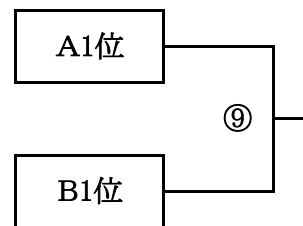

## 河内地区交流大会・組み合わせ(男子)

H20.9.15(祝) 若江小学校

5位決定戦

3位決定戦

1位決定戦

	試合		審判	TO	時間
第1試合	樟葉	—	河内長野	樟葉・若江	9:10
第2試合	小阪	—	ベアーズ	樟葉・河内長野	前の負け 10:00
第3試合	樟葉	—	若江	小阪・ベアーズ	前の負け 10:50
第4試合	小阪	—	八戸ノ里	樟葉・若江	前の負け 11:40
第5試合	河内長野	—	若江	小阪・八戸ノ里	前の負け 12:30
第6試合	ベアーズ	—	八戸ノ里	河内長野・若江	前の負け 13:20
第7試合	A3位	—	B3位	ベアーズ・八戸ノ里	前の負け 14:10
第8試合	A2位	—	B2位	A3位・B3位	前の負け 15:00
第9試合	A1位	—	B1位	A2位・B2位	前の負け 15:50