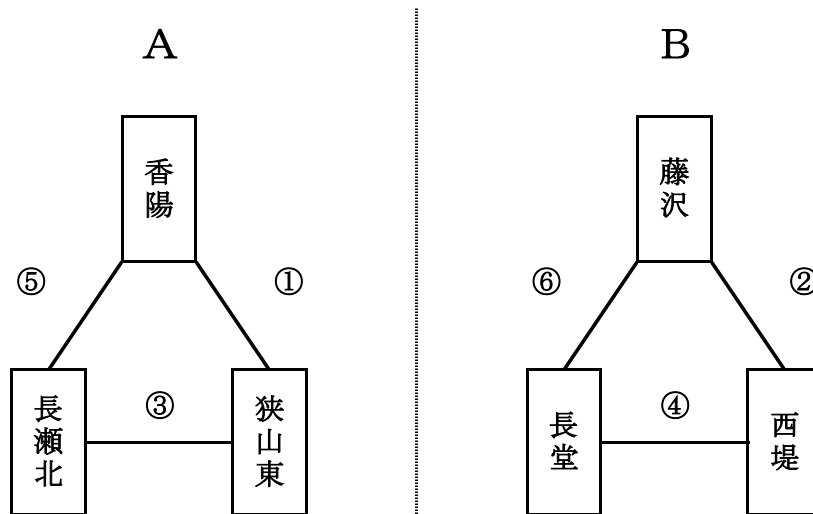

河内地区交流大会・組み合わせ(男子)

H20.9.15(祝) 長瀬北小学校

5位決定戦