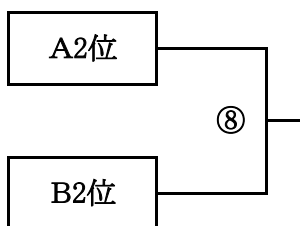

## 河内地区交流大会・組み合わせ(男子)

H20.9.15(祝) 向陽台小学校

5位決定戦

3位決定戦

1位決定戦

	試合		審判	TO	時間
第1試合	田口山	— 高井田東	田口山・ビーンズ		9:10
第2試合	花園	— 縄手南	田口山・高井田東	前の負け	10:00
第3試合	田口山	— ビーンズ	花園・縄手南	前の負け	10:50
第4試合	花園	— 喜志	田口山・ビーンズ	前の負け	11:40
第5試合	高井田東	— ビーンズ	花園・喜志	前の負け	12:30
第6試合	縄手南	— 喜志	高井田東・ビーンズ	前の負け	13:20
第7試合	A3位	— B3位	縄手南・喜志	前の負け	14:10
第8試合	A2位	— B2位	A3位・B3位	前の負け	15:00
第9試合	A1位	— B1位	A2位・B2位	前の負け	15:50