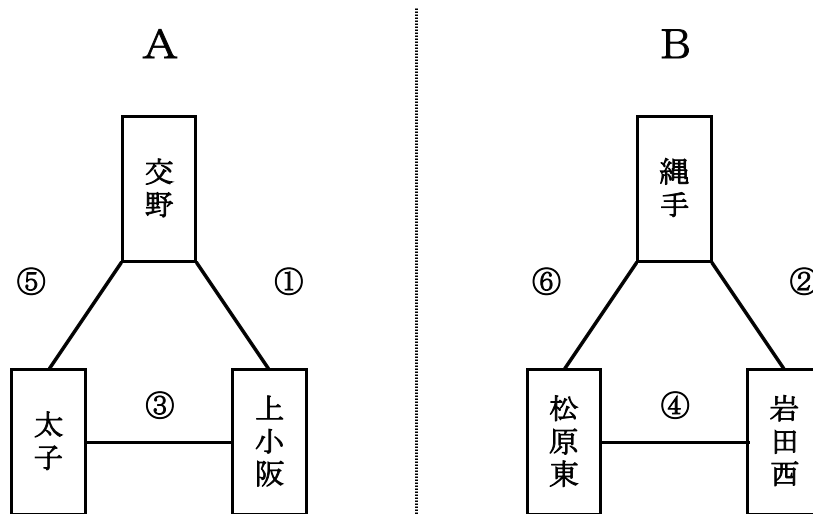

河内地区交流大会・組み合わせ(男子)

H20.9.15 (祝) 太子体育館

5位決定戦