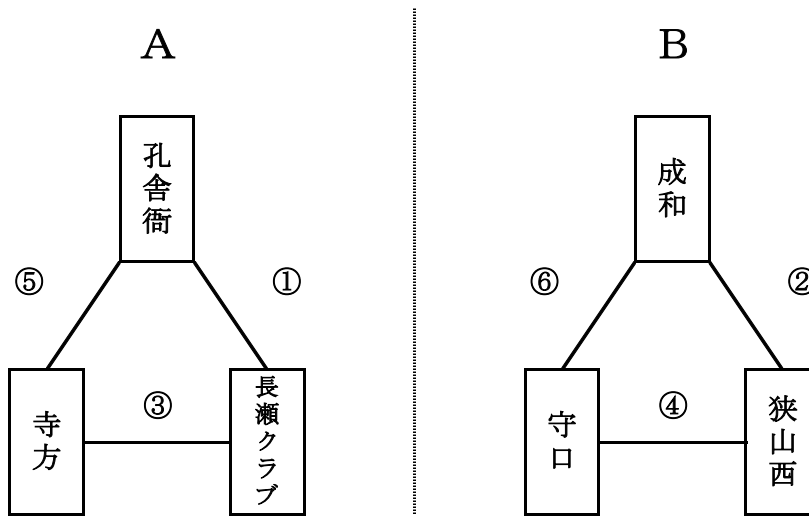

## 河内地区交流大会・組み合わせ(男子)

H20.9.15 (祝) 守口市民体育館

5位決定戦

3位決定戦

1位決定戦

	試合		審判	TO	時間
第1試合	長瀬クラブ	— 孔舎衛	長瀬クラブ・寺方		9:10
第2試合	狭山西	— 成和	長瀬クラブ・孔舎衛	前の負け	10:00
第3試合	長瀬クラブ	— 寺方	狭山西・成和	前の負け	10:50
第4試合	狭山西	— 守口	長瀬クラブ・寺方	前の負け	11:40
第5試合	孔舎衛	— 寺方	狭山西・守口	前の負け	12:30
第6試合	成和	— 守口	孔舎衛・寺方	前の負け	13:20
第7試合	A3位	— B3位	成和・守口	前の負け	14:10
第8試合	A2位	— B2位	A3位・B3位	前の負け	15:00
第9試合	A1位	— B1位	A2位・B2位	前の負け	15:50