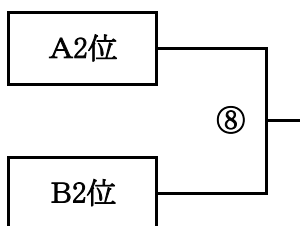

## 河内地区交流大会・組み合わせ(男子)

H20.9.15(祝) 長瀬北小学校

5位決定戦

3位決定戦

1位決定戦

	試合		審判	TO	時間
第1試合	狭山東	—	香陽	狭山東・長瀬北	9:10
第2試合	西堤	—	藤沢	狭山東・香陽	前の負け 10:00
第3試合	狭山東	—	長瀬北	西堤・藤沢	前の負け 10:50
第4試合	西堤	—	長堂	狭山東・長瀬北	前の負け 11:40
第5試合	香陽	—	長瀬北	西堤・長堂	前の負け 12:30
第6試合	藤沢	—	長堂	香陽・長瀬北	前の負け 13:20
第7試合	A3位	—	B3位	藤沢・長堂	前の負け 14:10
第8試合	A2位	—	B2位	A3位・B3位	前の負け 15:00
第9試合	A1位	—	B1位	A2位・B2位	前の負け 15:50