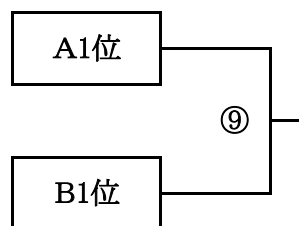

## 河内地区交流大会・組み合わせ(男子)

H20.9.15 (祝) 太子体育館

5位決定戦

3位決定戦

1位決定戦

	試合		審判	TO	時間
第1試合	上小阪	— 交野	上小阪・太子		9:10
第2試合	岩田西	— 縄手	上小阪・交野	前の負け	10:00
第3試合	上小阪	— 太子	岩田西・縄手	前の負け	10:50
第4試合	岩田西	— 松原東	上小阪・太子	前の負け	11:40
第5試合	交野	— 太子	岩田西・松原東	前の負け	12:30
第6試合	縄手	— 松原東	交野・太子	前の負け	13:20
第7試合	A3位	— B3位	縄手・松原東	前の負け	14:10
第8試合	A2位	— B2位	A3位・B3位	前の負け	15:00
第9試合	A1位	— B1位	A2位・B2位	前の負け	15:50