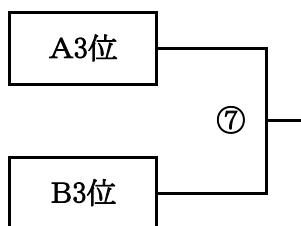

河内地区交流大会・組み合わせ(男子)

H20.9.15(祝) 向陽台小学校

5位決定戦

3位決定戦

1位決定戦

	試合		審判	TO	時間
第1試合	田口山	— 高井田東	田口山・ビーンズ		9:10
第2試合	花園	— 縄手南	田口山・高井田東	前の負け	10:00
第3試合	田口山	— ビーンズ	花園・縄手南	前の負け	10:50
第4試合	花園	— 喜志	田口山・ビーンズ	前の負け	11:40
第5試合	高井田東	— ビーンズ	花園・喜志	前の負け	12:30
第6試合	縄手南	— 喜志	高井田東・ビーンズ	前の負け	13:20
第7試合	A3位	— B3位	縄手南・喜志	前の負け	14:10
第8試合	A2位	— B2位	A3位・B3位	前の負け	15:00
第9試合	A1位	— B1位	A2位・B2位	前の負け	15:50

★各チーム代表者は、8:45に打ち合わせを行います。

★ゲームは各クォーター5分間とする。

★審判は原則として帯同審判とし、前のゲームのチームが行う。

(第1ゲームは第3試合のチームが行う。)

★TOは原則として負けチームが行う。

(第1ゲームは第3試合上段チームが行う)

※審判割当やオフィシャルは会場責任者が中心となって変更することもあります。

※ゲーム時間や組み合わせの変更等も場合により行います。

※開会式は行いませんが、閉会式については各会場で行うかどうか検討して下さい。