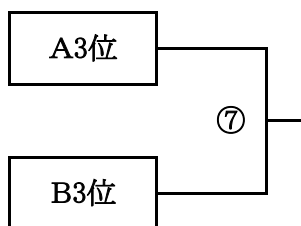

河内地区交流大会・組み合わせ(男子)

H20.9.15(祝) 弥栄小学校

5位決定戦

3位決定戦

1位決定戦

	試合		審判	TO	時間
第1試合	狭山南	— 太平寺	狭山南・弥栄		9:10
第2試合	大蓮	— 大蓮東	狭山南・太平寺	前の負け	10:00
第3試合	狭山南	— 弥栄	大蓮・大蓮東	前の負け	10:50
第4試合	大蓮	— リトルカンガルーズ	狭山南・弥栄	前の負け	11:40
第5試合	太平寺	— 弥栄	大蓮・リトルカンガルーズ	前の負け	12:30
第6試合	大蓮東	— リトルカンガルーズ	太平寺・弥栄	前の負け	13:20
第7試合	A3位	— B3位	大蓮東・リトルカンガルーズ	前の負け	14:10
第8試合	A2位	— B2位	A3位・B3位	前の負け	15:00
第9試合	A1位	— B1位	A2位・B2位	前の負け	15:50

- ★各チーム代表者は、8:45に打ち合わせを行います。
- ★ゲームは各クォーター5分間とする。
- ★審判は原則として帯同審判とし、前のゲームのチームが行う。
  (第1ゲームは第3試合のチームが行う。)
- ★TOは原則として負けチームが行う。
  (第1ゲームは第3試合上段チームが行う)

※審判割当やオフィシャルは会場責任者が中心となって変更することもあります。
※ゲーム時間や組み合わせの変更等も場合により行います。
※開会式は行いませんが、閉会式については各会場で行うかどうか検討して下さい。