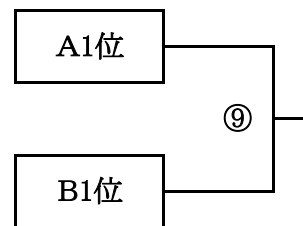

## 河内地区交流大会・組み合わせ(女子)

H20.9.14(日) 守口市民体育館

5位決定戦

3位決定戦

1位決定戦

	試合		審判	TO	時間
第1試合	縄手南	— 岩田西	縄手南・守口		9:10
第2試合	Mビーンズ	— 上小阪	縄手南・岩田西	前の負け	10:00
第3試合	縄手南	— 守口	Mビーンズ・上小阪	前の負け	10:50
第4試合	Mビーンズ	— 樟葉	縄手南・守口	前の負け	11:40
第5試合	岩田西	— 守口	Mビーンズ・樟葉	前の負け	12:30
第6試合	上小阪	— 樟葉	岩田西・守口	前の負け	13:20
第7試合	A3位	— B3位	上小阪・樟葉	前の負け	14:10
第8試合	A2位	— B2位	A3位・B3位	前の負け	15:00
第9試合	A1位	— B1位	A2位・B2位	前の負け	15:50