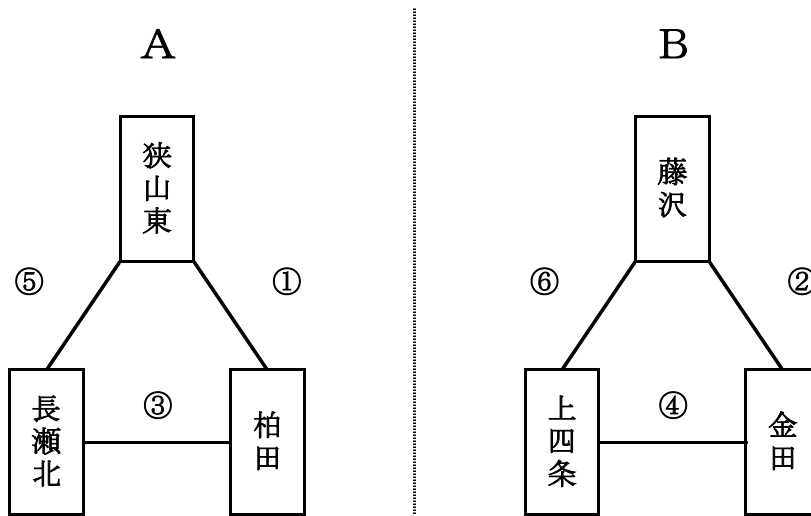

河内地区交流大会・組み合わせ(女子)

H20.9.14(日) 長瀬北小学校

5位決定戦