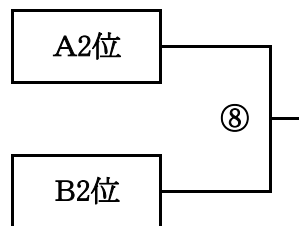

## 河内地区交流大会・組み合わせ(女子)

H20.9.14(日) 高井田東小学校

5位決定戦

3位決定戦

1位決定戦

	試合		審判	TO	時間
第1試合	ベアーズ	— 狭山西	ベアーズ・高井田東		9:10
第2試合	若江	— 長堂	ベアーズ・狭山西	前の負け	10:00
第3試合	ベアーズ	— 高井田東	若江・長堂	前の負け	10:50
第4試合	若江	— 千代田	ベアーズ・高井田東	前の負け	11:40
第5試合	狭山西	— 高井田東	若江・千代田	前の負け	12:30
第6試合	長堂	— 千代田	狭山西・高井田東	前の負け	13:20
第7試合	A3位	— B3位	長堂・千代田	前の負け	14:10
第8試合	A2位	— B2位	A3位・B3位	前の負け	15:00
第9試合	A1位	— B1位	A2位・B2位	前の負け	15:50