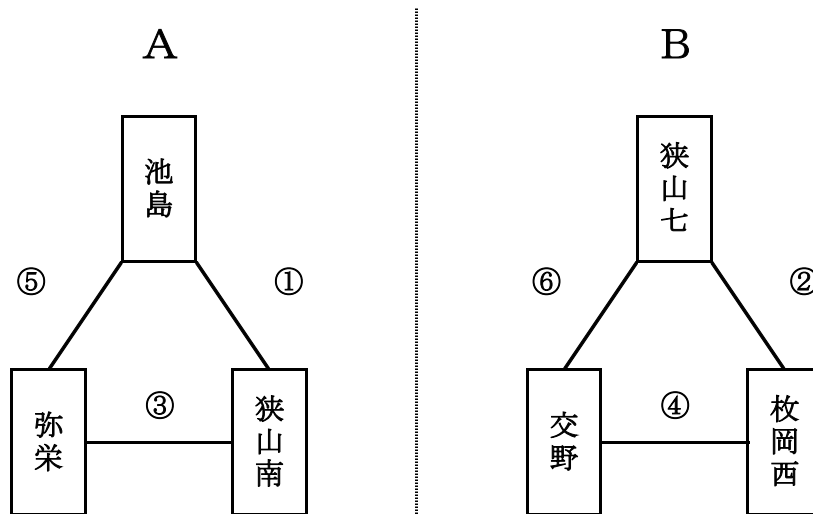

河内地区交流大会・組み合わせ(女子)

H20.9.14(日) 弥栄小学校

5位決定戦