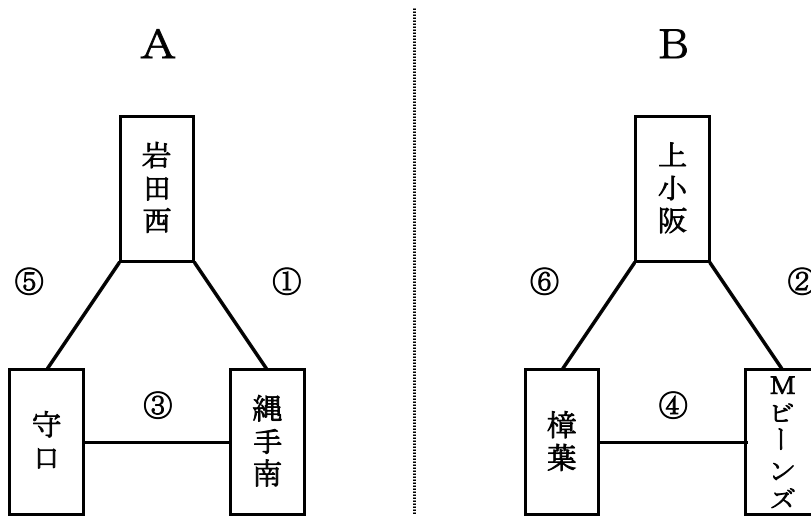

## 河内地区交流大会・組み合わせ(女子)

H20.9.14(日) 守口市民体育館

5位決定戦

3位決定戦

1位決定戦

	試合		審判	TO	時間
第1試合	縄手南	— 岩田西	縄手南・守口		9:10
第2試合	Mビーンズ	— 上小阪	縄手南・岩田西	前の負け	10:00
第3試合	縄手南	— 守口	Mビーンズ・上小阪	前の負け	10:50
第4試合	Mビーンズ	— 樟葉	縄手南・守口	前の負け	11:40
第5試合	岩田西	— 守口	Mビーンズ・樟葉	前の負け	12:30
第6試合	上小阪	— 樟葉	岩田西・守口	前の負け	13:20
第7試合	A3位	— B3位	上小阪・樟葉	前の負け	14:10
第8試合	A2位	— B2位	A3位・B3位	前の負け	15:00
第9試合	A1位	— B1位	A2位・B2位	前の負け	15:50