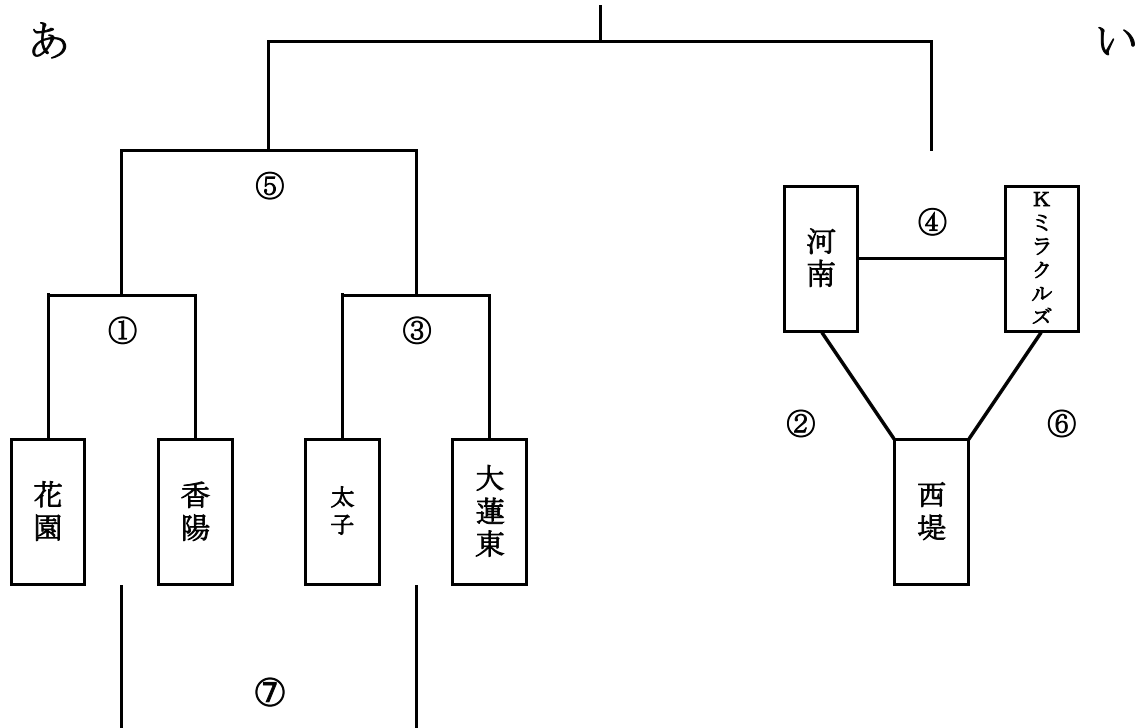

## 河内地区交流大会・組み合わせ(女子)

H20.9.14(日) 太子体育館(A)

	試合		審判	TO	時間
第1試合	花園	—	香陽	太子・大蓮東	9:10
第2試合	河南	—	西堤	花園・香陽	前の負け 10:00
第3試合	太子	—	大蓮東	河南・西堤	前の負け 10:50
第4試合	河南	—	Kミラクルズ	太子・大蓮東	前の負け 11:40
第5試合	①の勝	—	③の勝	河南・Kミラクルズ	前の負け 12:30
第6試合	西堤	—	Kミラクルズ	①の勝・③の勝	前の負け 13:20
第7試合	①の負	—	③の負	西堤・Kミラクルズ	前の負け 14:10
第8試合	⑤の勝	—	い	①の負・③の負	前の負け 15:00