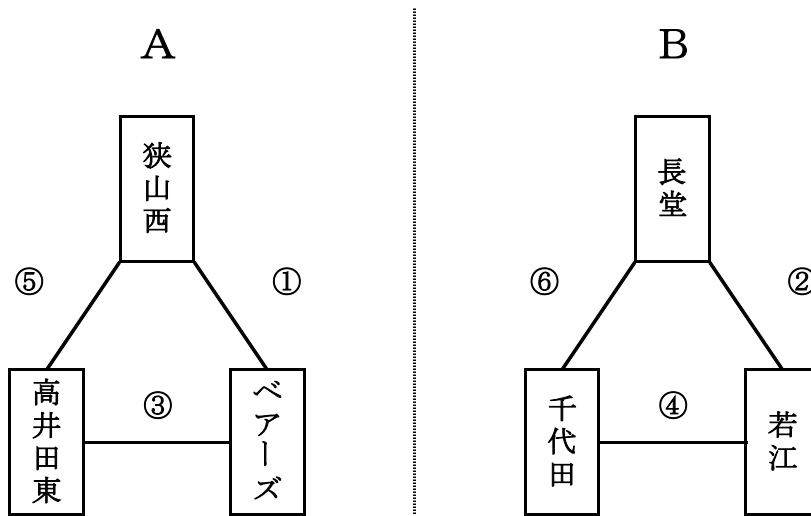

河内地区交流大会・組み合わせ(女子)

H20.9.14(日) 高井田東小学校

5位決定戦