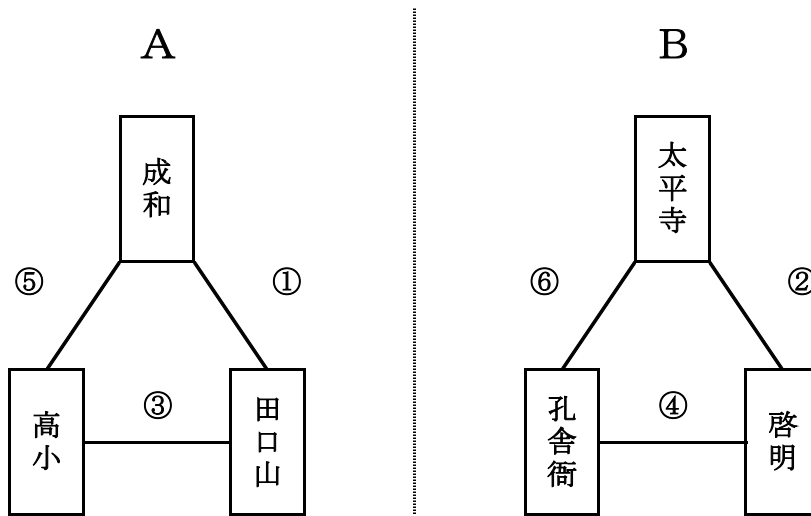

河内地区交流大会・組み合わせ(女子)

H20.9.14(日) 太子体育館(B)

5位決定戦