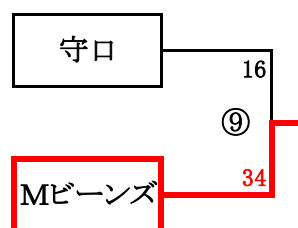

河内地区交流大会・試合結果(女子)

H20.9.14(日) 守口市民体育館

5位決定戦

3位決定戦

1位決定戦

	勝		負	得点
第1試合	縄手南	-	岩田西	41-26
第2試合	Mビーンズ	-	上小阪	23-15
第3試合	守口	-	縄手南	35-31
第4試合	Mビーンズ	-	樟葉	40-21
第5試合	守口	-	岩田西	30-20
第6試合	上小阪	-	樟葉	42-29
第7試合	岩田西	-	樟葉	37-36
第8試合	縄手南	-	上小阪	33-29
第9試合	Mビーンズ	-	守口	34-16