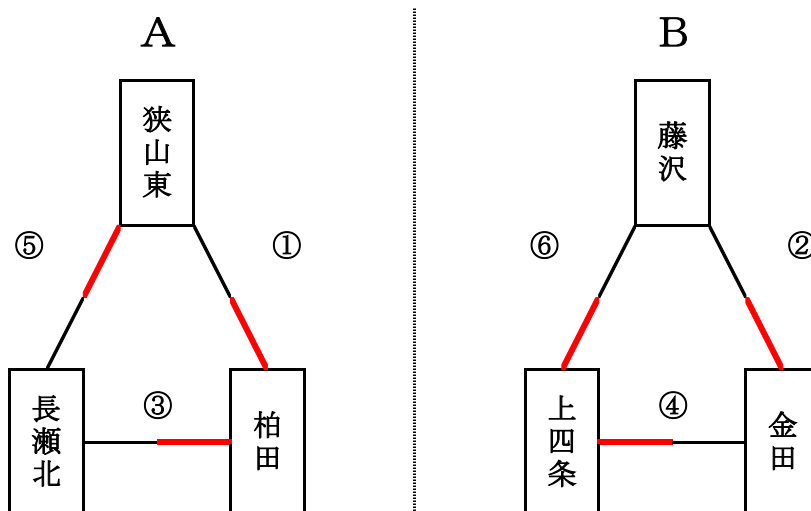

河内地区交流大会・試合結果(女子)

H20.9.14(日) 長瀬北小学校

5位決定戦