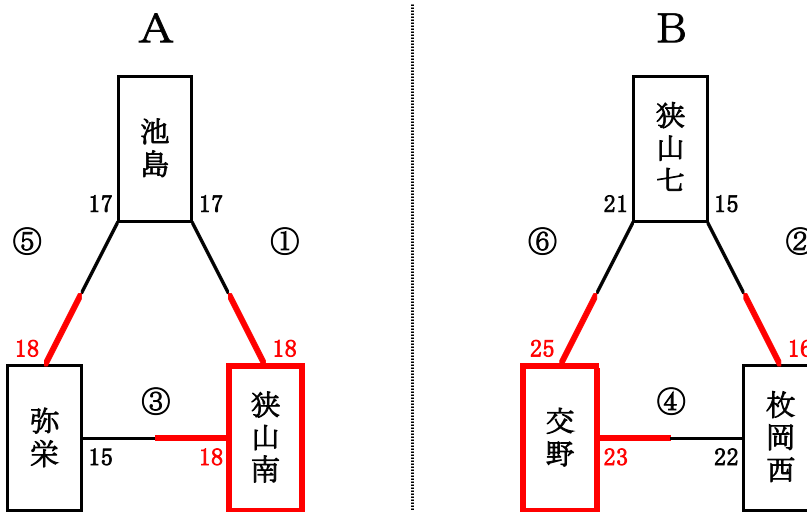

河内地区交流大会・試合結果(女子)

H20.9.14(日) 太子体育館(B)

3位決定戦

5位決定戦

1位決定戦

	勝	負	得点
第1試合	成和	田口山	19-9
第2試合	啓明	太平寺	34-32
第3試合	高小	田口山	33-19
第4試合	孔舎衛	啓明	47-24
第5試合	成和	高小	39-32
第6試合	孔舎衛	太平寺	20-16
第7試合	啓明	高小	56-21
第8試合	太平寺	田口山	28-9
第9試合	成和	孔舎衛	41-31

河内地区交流大会・試合結果(女子)

H20.9.14(日) 弥栄小学校

5位決定戦

3位決定戦

1位決定戦

	勝	負	得点
第1試合	狭山南	池島	18-17
第2試合	枚岡西	狭山七	16-15
第3試合	狭山南	弥栄	18-15
第4試合	交野	枚岡西	23-22
第5試合	弥栄	池島	18-17
第6試合	交野	狭山七	25-21
第7試合	池島	狭山七	28-20
第8試合	交野	弥栄	34-23
第9試合	狭山南	枚岡西	22-18