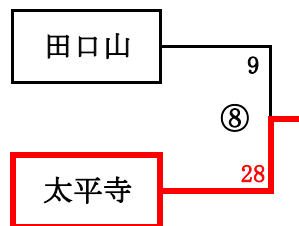

河内地区交流大会・試合結果(女子)

H20.9.14(日) 太子体育館(B)

3位決定戦

5位決定戦

1位決定戦

	勝	負	得点
第1試合	成和	田口山	19-9
第2試合	啓明	太平寺	34-32
第3試合	高小	田口山	33-19
第4試合	孔舎衛	啓明	47-24
第5試合	成和	高小	39-32
第6試合	孔舎衛	太平寺	20-16
第7試合	啓明	高小	56-21
第8試合	太平寺	田口山	28-9
第9試合	成和	孔舎衛	41-31