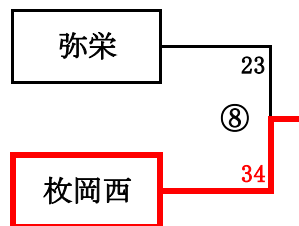

河内地区交流大会・試合結果(女子)

H20.9.14(日) 弥栄小学校

5位決定戦

3位決定戦

1位決定戦

	勝	負	得点
第1試合	狭山南	池島	18-17
第2試合	枚岡西	狭山七	16-15
第3試合	狭山南	弥栄	18-15
第4試合	交野	枚岡西	23-22
第5試合	弥栄	池島	18-17
第6試合	交野	狭山七	25-21
第7試合	池島	狭山七	28-20
第8試合	交野	弥栄	34-23
第9試合	狭山南	枚岡西	22-18

河内地区交流大会・試合結果(女子)

H20.9.14(日) 守口市民体育館

5位決定戦

3位決定戦

1位決定戦

	勝		負	得点
第1試合	縄手南	-	岩田西	41-26
第2試合	Mビーンズ	-	上小阪	23-15
第3試合	守口	-	縄手南	35-31
第4試合	Mビーンズ	-	樟葉	40-21
第5試合	守口	-	岩田西	30-20
第6試合	上小阪	-	樟葉	42-29
第7試合	岩田西	-	樟葉	37-36
第8試合	縄手南	-	上小阪	33-29
第9試合	Mビーンズ	-	守口	34-16