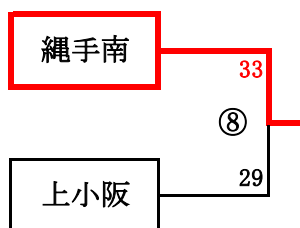

河内地区交流大会・試合結果(女子)

H20.9.14(日) 守口市民体育館

5位決定戦

3位決定戦

1位決定戦

	勝		負	得点
第1試合	縄手南	-	岩田西	41-26
第2試合	Mビーンズ	-	上小阪	23-15
第3試合	守口	-	縄手南	35-31
第4試合	Mビーンズ	-	樟葉	40-21
第5試合	守口	-	岩田西	30-20
第6試合	上小阪	-	樟葉	42-29
第7試合	岩田西	-	樟葉	37-36
第8試合	縄手南	-	上小阪	33-29
第9試合	Mビーンズ	-	守口	34-16