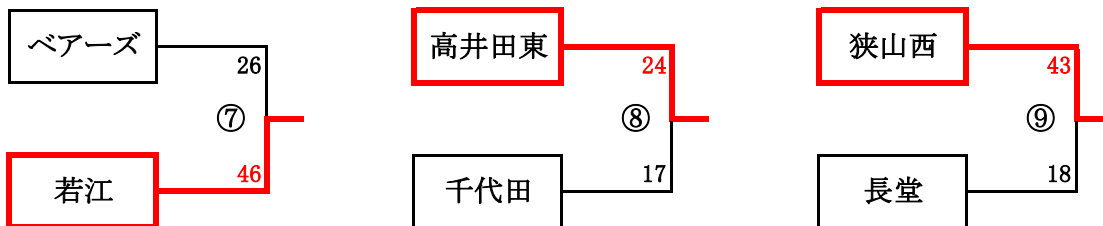

河内地区交流大会・試合結果(女子)

H20.9.14(日) 守口市民体育館

5位決定戦

3位決定戦

1位決定戦

	勝		負	得点
第1試合	縄手南	-	岩田西	41-26
第2試合	Mビーンズ	-	上小阪	23-15
第3試合	守口	-	縄手南	35-31
第4試合	Mビーンズ	-	樟葉	40-21
第5試合	守口	-	岩田西	30-20
第6試合	上小阪	-	樟葉	42-29
第7試合	岩田西	-	樟葉	37-36
第8試合	縄手南	-	上小阪	33-29
第9試合	Mビーンズ	-	守口	34-16

★各チーム代表者は、8:45に打ち合わせを行います。

★ゲームは各クォーター5分間とする。

★審判は原則として帯同審判とし、前のゲームのチームが行う。

(第1ゲームは第3試合のチームが行う。)

★TOは原則として負けチームが行う。

(第1ゲームは第3試合上段チームが行う)

※審判割当やオフィシャルは会場責任者が中心となって変更することもあります。

※ゲーム時間や組み合わせの変更等も場合により行います。

※開会式は行いませんが、閉会式については各会場で行うかどうか検討して下さい。

河内地区交流大会・試合結果(女子)

H20.9.14(日) 高井田東小学校

順位決定戦にすると同地区同士の対戦になるので、順位はつけていません。

	勝		負	得点
第1試合	ベアーズ	-	狭山西	39-29
第2試合	若江	-	長堂	64-16
第3試合	高井田東	-	ベアーズ	43-38
第4試合	若江	-	千代田	38-22
第5試合	高井田東	-	狭山西	34-33
第6試合	千代田	-	長堂	25-18
第7試合	若江	-	ベアーズ	46-26
第8試合	高井田東	-	千代田	24-17
第9試合	狭山西	-	長堂	43-18