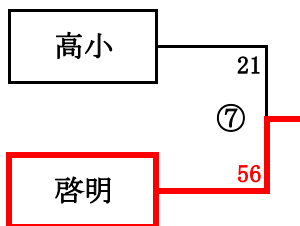

河内地区交流大会・試合結果(女子)

H20.9.14(日) 太子体育館(A)

	勝	対戦相手	負	得点
第1試合	花園	—	香陽	36-10
第2試合	河南	—	西堤	29-28
第3試合	大蓮東	—	太子	28-15
第4試合	Kミラクルズ	—	河南	29-20
第5試合	大蓮東	—	花園	29-11
第6試合	Kミラクルズ	—	西堤	23-22
第7試合	太子	—	香陽	42-18
第8試合	Kミラクルズ	—	大蓮東	20-18

- ★各チーム代表者は、8:45に打ち合わせを行います。
- ★ゲームは各クォーター5分間とする。
- ★審判は原則として帯同審判とし、前のゲームのチームが行う。
(第1ゲームは第3試合のチームが行う。)
- ★TOは原則として負けチームが行う。
(第1ゲームは第3試合上段チームが行う)

※審判割当やオフィシャルは会場責任者が中心となって変更することもあります。
 ※ゲーム時間や組み合わせの変更等も場合により行います。
 ※開会式は行いませんが、閉会式については各会場で行うかどうか検討して下さい。

河内地区交流大会・試合結果(女子)

H20.9.14(日) 太子体育館(B)

3位決定戦

5位決定戦

1位決定戦

	勝	負	得点
第1試合	成和	田口山	19-9
第2試合	啓明	太平寺	34-32
第3試合	高小	田口山	33-19
第4試合	孔舎衛	啓明	47-24
第5試合	成和	高小	39-32
第6試合	孔舎衛	太平寺	20-16
第7試合	啓明	高小	56-21
第8試合	太平寺	田口山	28-9
第9試合	成和	孔舎衛	41-31