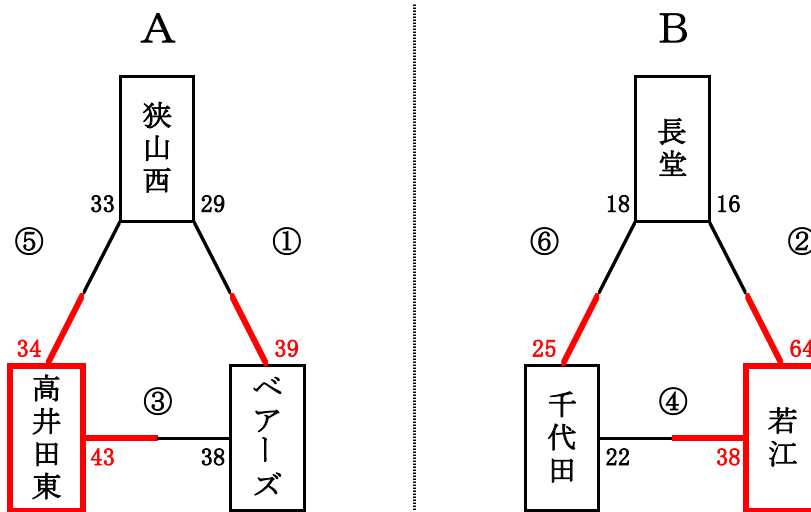

河内地区交流大会・試合結果(女子)

H20.9.14(日) 高井田東小学校

順位決定戦にすると同地区同士の対戦になるので、順位はつけていません。