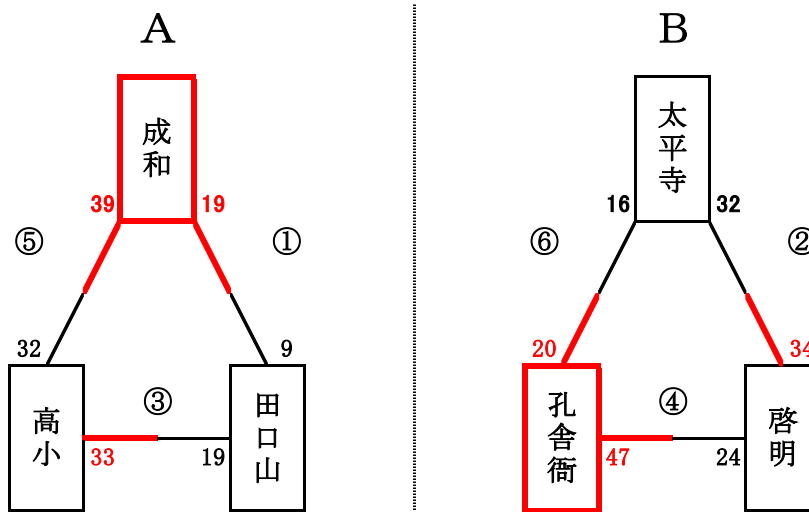

河内地区交流大会・試合結果(女子)

H20.9.14(日) 太子体育館(A)

	勝	対戦相手	負	得点
第1試合	花園	—	香陽	36-10
第2試合	河南	—	西堤	29-28
第3試合	大蓮東	—	太子	28-15
第4試合	Kミラクルズ	—	河南	29-20
第5試合	大蓮東	—	花園	29-11
第6試合	Kミラクルズ	—	西堤	23-22
第7試合	太子	—	香陽	42-18
第8試合	Kミラクルズ	—	大蓮東	20-18

河内地区交流大会・試合結果(女子)

H20.9.14(日) 太子体育館(B)

3位決定戦

5位決定戦

1位決定戦

	勝	負	得点
第1試合	成和	田口山	19-9
第2試合	啓明	太平寺	34-32
第3試合	高小	田口山	33-19
第4試合	孔舎衛	啓明	47-24
第5試合	成和	高小	39-32
第6試合	孔舎衛	太平寺	20-16
第7試合	啓明	高小	56-21
第8試合	太平寺	田口山	28-9
第9試合	成和	孔舎衛	41-31