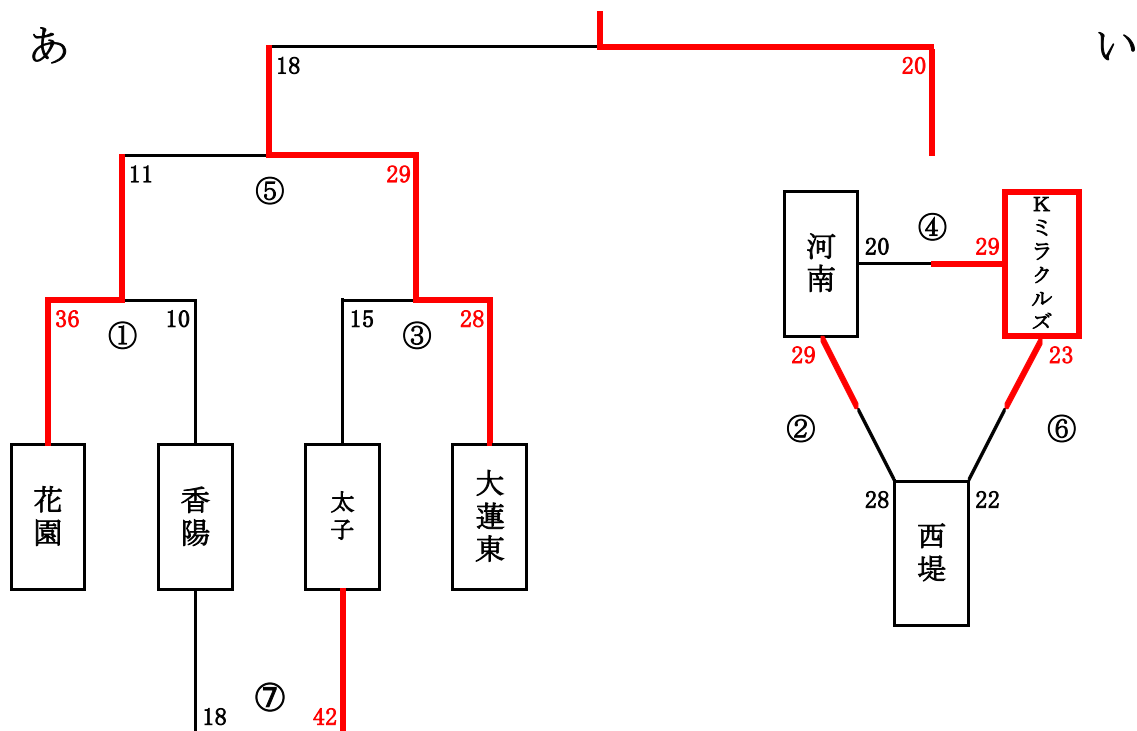

河内地区交流大会・試合結果(女子)

H20.9.14(日) 太子体育館(A)

	勝	対戦相手	負	得点
第1試合	花園	—	香陽	36-10
第2試合	河南	—	西堤	29-28
第3試合	大蓮東	—	太子	28-15
第4試合	Kミラクルズ	—	河南	29-20
第5試合	大蓮東	—	花園	29-11
第6試合	Kミラクルズ	—	西堤	23-22
第7試合	太子	—	香陽	42-18
第8試合	Kミラクルズ	—	大蓮東	20-18

河内地区交流大会・試合結果(女子)

H20.9.14(日) 太子体育館(B)

3位決定戦

5位決定戦

1位決定戦

	勝	負	得点
第1試合	成和	田口山	19-9
第2試合	啓明	太平寺	34-32
第3試合	高小	田口山	33-19
第4試合	孔舎衛	啓明	47-24
第5試合	成和	高小	39-32
第6試合	孔舎衛	太平寺	20-16
第7試合	啓明	高小	56-21
第8試合	太平寺	田口山	28-9
第9試合	成和	孔舎衛	41-31