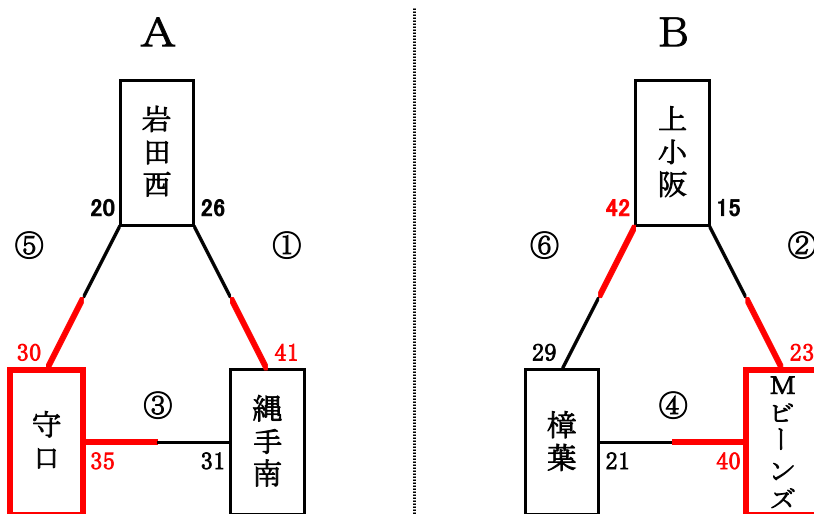

河内地区交流大会・試合結果(女子)

H20.9.14(日) 守口市民体育館

5位決定戦