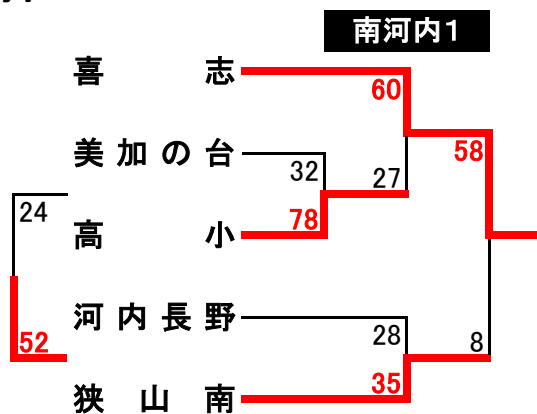

南河内地区大会 11/23(月):男子 会場:PL学園高校体育館
 12/13(日):女子 会場:太子町立体育館

男子

試合	開始時刻
①	9:15
②	10:15
③	11:15
④	12:15
⑤	13:15
⑥	14:15

女子

試合	開始時刻
①	9:15
②	10:15
③	11:15
④	12:15
⑤	13:15
⑥	14:15
⑦	15:15