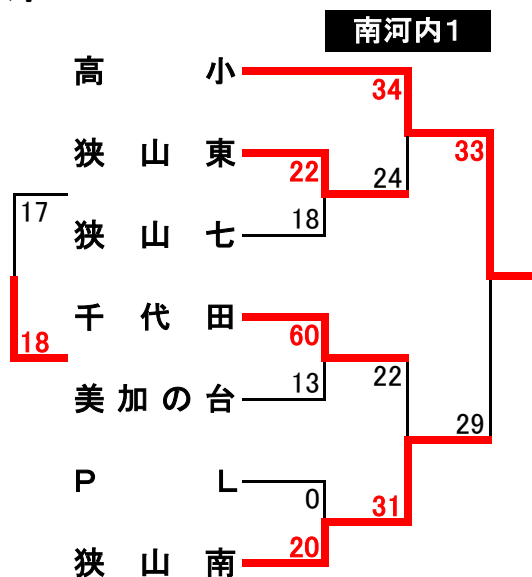

南河内地区大会 11/23(月):男子 会場:PL学園高校体育館
 12/13(日):女子 会場:太子町立体育館

男子

試合	開始時刻
①	9:15
②	10:15
③	11:15
④	12:15
⑤	13:15
⑥	14:15

女子

試合	開始時刻
①	9:15
②	10:15
③	11:15
④	12:15
⑤	13:15
⑥	14:15
⑦	15:15