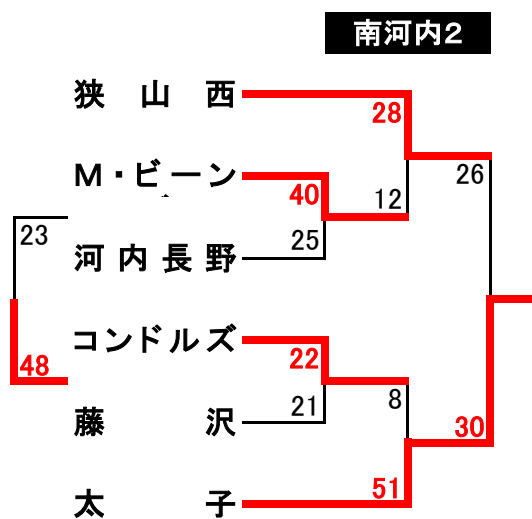

南河内地区大会 11/23(月):男子 会場:PL学園高校体育館
 12/13(日):女子 会場:太子町立体育館

男子

試合	開始時刻
①	9:15
②	10:15
③	11:15
④	12:15
⑤	13:15
⑥	14:15

女子

試合	開始時刻
①	9:15
②	10:15
③	11:15
④	12:15
⑤	13:15
⑥	14:15
⑦	15:15