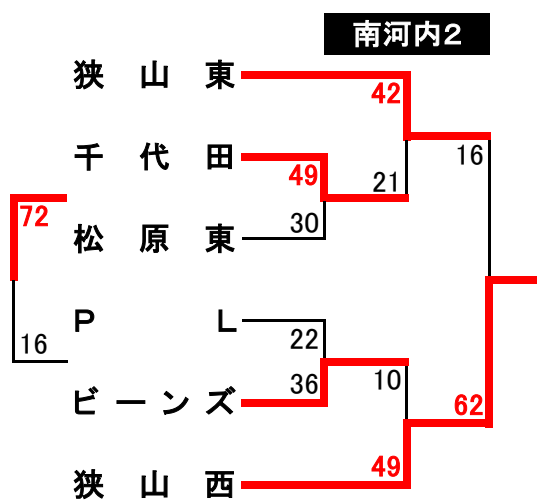

南河内地区大会 11/23(月):男子 会場:PL学園高校体育館
 12/13(日):女子 会場:太子町立体育館

男子

試合	開始時刻
①	9:15
②	10:15
③	11:15
④	12:15
⑤	13:15
⑥	14:15

女子

試合	開始時刻
①	9:15
②	10:15
③	11:15
④	12:15
⑤	13:15
⑥	14:15
⑦	15:15